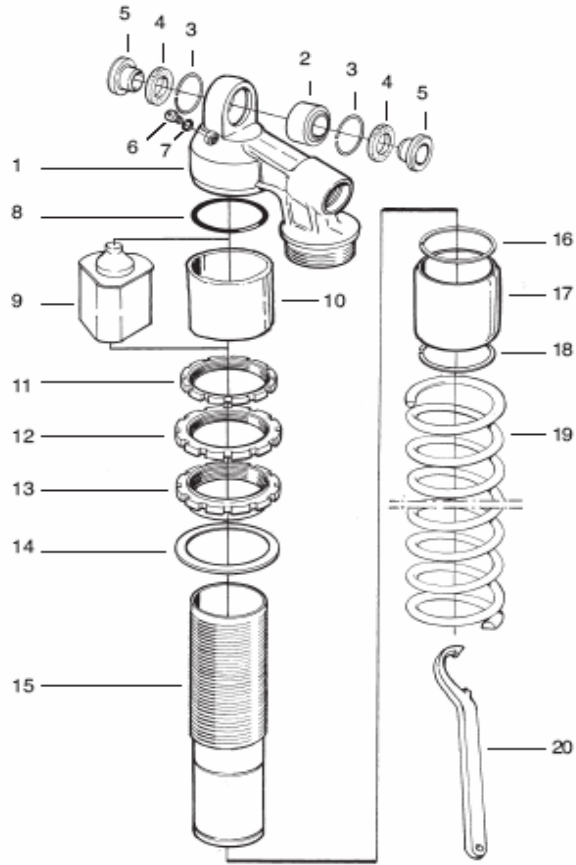

Fig. 01

S46PR1C1		YAMAHA XT 660 Tenere	YA 8170
<i>Fig no.</i>	<i>Part no.</i>	<i>Description</i>	<i>Qty</i>
<b>End eye</b>			
01-02	01017-01	Stop washer	1
01-04	01030-01	Pin	1
01-05	01128-01	Adjustment wheel	1
01-06	01016-01	Seal rebound adjuster	2
01-11	01052-31	Bracket	1
01-13	00516-01	Spring clip	1

Fig. 02

	S46PR1C1	YAMAHA XT 660 Tenere	YA 8170
<i>Fig no.</i>	<i>Part no.</i>	<i>Description</i>	<i>Qty</i>
<b>Body tube</b>			
02-01	00880-53	Cylinder head	1
02-02	00536-12	Ball joint dia	1
02-04	00534-01	Seal ball joint	2
02-05	01218-02	Spacer	2
02-06	00382-07	Screw	1
02-07	00438-33	O-ring	1
02-08	00338-37	O-ring	1
02-12	00532-01	Lock nut	1
02-13	00531-12	Spring platform	1
02-14	00543-01	Washer	1
02-15	04210-01	Cylinder tube	1
02-19	01099-24	Spring	1

Fig. 03

	S46PR1C1	YAMAHA XT 660 Tenere	YA 8170
Fig no.	Part no.	Description	Qty
<b>Shaft</b>			
03-07	00539-01	Lock nut	1
03-08	00578-01	Washer	1
03-09	00519-05	Stop washer	1
03-10		Shim stack, see spec card	
03-11	00541-01	Piston ring	1
03-12	03366-01	Piston	1
03-13	00519-04	Stop washer	1
03-15	05621-03	Shaft jet bleed	1
03-16	00338-14	O-ring	1
03-17	05655-03	Adjustment needle	1
03-18	05500-09	Shaft	1
03-19	00566-30	Adj.shaft	1
03-22	01069-02	Spacer	2
03-23	05115-01	Stop rubber	1
03-24	01056-13	Bushing	1
03-25	05129-04	Seal head assy	1
03-26	00576-01	O-ring	1
03-27	01027-01	X-ring	1
03-28	01032-01	Back-up ring	1
03-29	01031-02	Scraper	1
03-30	00575-01	Circlip	1
03-31	01065-02	End cap	1
03-32	00563-02	Bump rubber	1