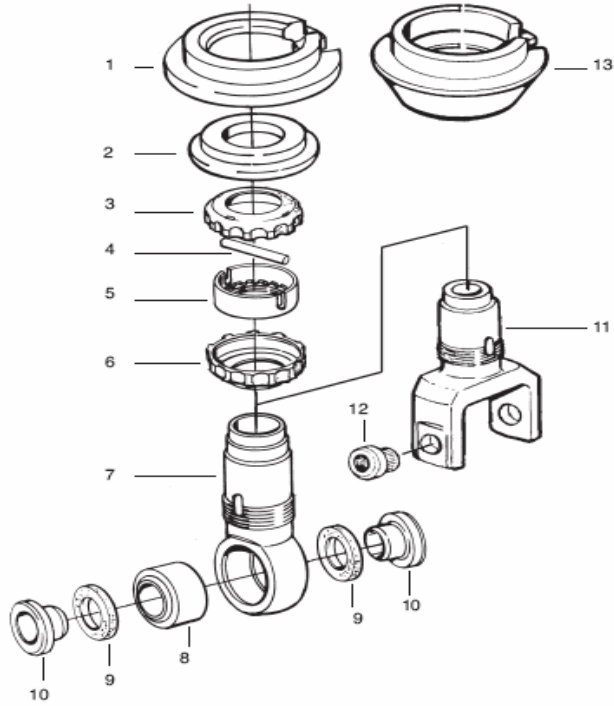

Fig. 01

S46PR1C1		YAMAHA XT 660 Tenere	YA 8170
<i>Fig no.</i>	<i>Part no.</i>	<i>Description</i>	<i>Qty</i>
<b>End eye</b>			
01-02	01017-01	Stop washer	1
01-04	01030-01	Pin	1
01-05	01128-01	Adjustment wheel	1
01-06	01016-01	Seal rebound adjuster	2
01-11	01052-31	Bracket	1
01-13	00516-01	Spring clip	1

Fig. 02

	S46PR1C1	YAMAHA XT 660 Tenere	YA 8170
<i>Fig no.</i>	<i>Part no.</i>	<i>Description</i>	<i>Qty</i>
<b>Body tube</b>			
02-01	00880-53	Cylinder head	1
02-02	00536-12	Ball joint dia	1
02-04	00534-01	Seal ball joint	2
02-05	01218-02	Spacer	2
02-06	00382-07	Screw	1
02-07	00438-33	O-ring	1
02-08	00338-37	O-ring	1
02-12	00532-01	Lock nut	1
02-13	00531-12	Spring platform	1
02-14	00543-01	Washer	1
02-15	04210-01	Cylinder tube	1
02-19	01099-24	Spring	1

Fig. 03

	S46PR1C1	YAMAHA XT 660 Tenere	YA 8170
Fig no.	Part no.	Description	Qty
<b>Shaft</b>			
03-07	00539-01	Lock nut	1
03-08	00578-01	Washer	1
03-09	00519-05	Stop washer	1
03-10		Shim stack, see spec card	
03-11	00541-01	Piston ring	1
03-12	03366-01	Piston	1
03-13	00519-04	Stop washer	1
03-15	05621-03	Shaft jet bleed	1
03-16	00338-14	O-ring	1
03-17	05655-03	Adjustment needle	1
03-18	05500-09	Shaft	1
03-19	00566-30	Adj.shaft	1
03-22	01069-02	Spacer	2
03-23	05115-01	Stop rubber	1
03-24	01056-13	Bushing	1
03-25	05129-04	Seal head assy	1
03-26	00576-01	O-ring	1
03-27	01027-01	X-ring	1
03-28	01032-01	Back-up ring	1
03-29	01031-02	Scraper	1
03-30	00575-01	Circlip	1
03-31	01065-02	End cap	1
03-32	00563-02	Bump rubber	1