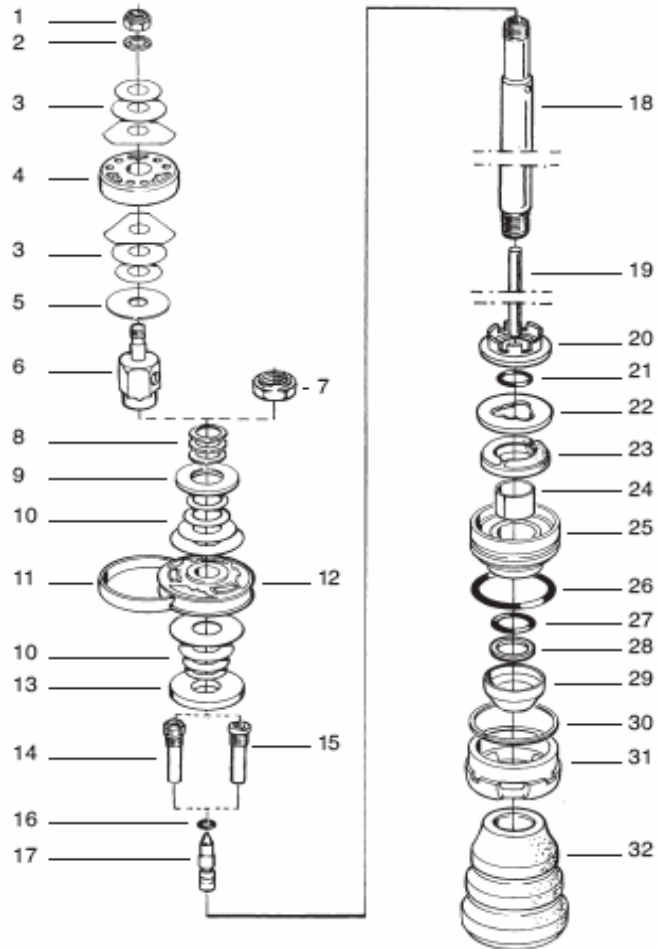

Fig. 01

S46PR1C1		YAMAHA XT 660 Tenere	YA 8170
<i>Fig no.</i>	<i>Part no.</i>	<i>Description</i>	<i>Qty</i>
<b>End eye</b>			
01-02	01017-01	Stop washer	1
01-04	01030-01	Pin	1
01-05	01128-01	Adjustment wheel	1
01-06	01016-01	Seal rebound adjuster	2
01-11	01052-31	Bracket	1
01-13	00516-01	Spring clip	1

Fig. 02

	S46PR1C1	YAMAHA XT 660 Tenere	YA 8170
<i>Fig no.</i>	<i>Part no.</i>	<i>Description</i>	<i>Qty</i>
<b>Body tube</b>			
02-01	00880-53	Cylinder head	1
02-02	00536-12	Ball joint dia	1
02-04	00534-01	Seal ball joint	2
02-05	01218-02	Spacer	2
02-06	00382-07	Screw	1
02-07	00438-33	O-ring	1
02-08	00338-37	O-ring	1
02-12	00532-01	Lock nut	1
02-13	00531-12	Spring platform	1
02-14	00543-01	Washer	1
02-15	04210-01	Cylinder tube	1
02-19	01099-24	Spring	1

Fig. 03

	S46PR1C1	YAMAHA XT 660 Tenere	YA 8170
Fig no.	Part no.	Description	Qty
<b>Shaft</b>			
03-07	00539-01	Lock nut	1
03-08	00578-01	Washer	1
03-09	00519-05	Stop washer	1
03-10		Shim stack, see spec card	
03-11	00541-01	Piston ring	1
03-12	03366-01	Piston	1
03-13	00519-04	Stop washer	1
03-15	05621-03	Shaft jet bleed	1
03-16	00338-14	O-ring	1
03-17	05655-03	Adjustment needle	1
03-18	05500-09	Shaft	1
03-19	00566-30	Adj.shaft	1
03-22	01069-02	Spacer	2
03-23	05115-01	Stop rubber	1
03-24	01056-13	Bushing	1
03-25	05129-04	Seal head assy	1
03-26	00576-01	O-ring	1
03-27	01027-01	X-ring	1
03-28	01032-01	Back-up ring	1
03-29	01031-02	Scraper	1
03-30	00575-01	Circlip	1
03-31	01065-02	End cap	1
03-32	00563-02	Bump rubber	1