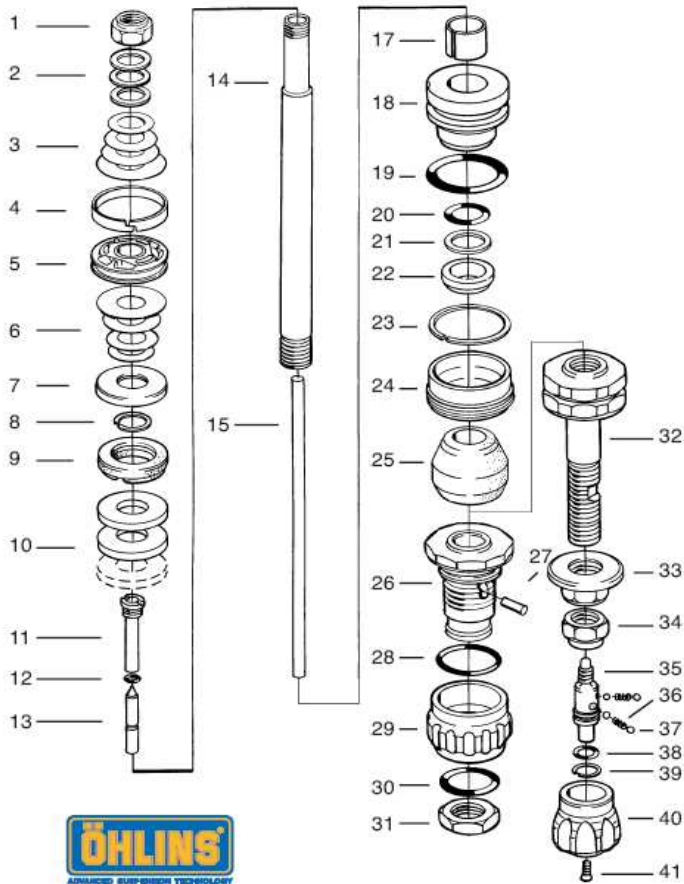

S36PR1C1LB		SUZUKI GSX 1400	SU 1332
Fig No.	Part No	Description	
01-01	03058-01	Shaft	1
01-06	03059-01	Nut	1
01-07	03061-12	End eye	1
01-11	00124-14	Rubber bushing	1

	S36PR1C1LB	SUZUKI GSX 1400	SU 1332
Fig No.	Part No	Description	
02-01	00303-33	Cylinder head	1
02-02	00124-15	Rubber bushing	1
02-04	00382-07	Screw	1
02-05	00438-33	O-ring	1
02-09	00338-02	O-ring	1
02-10	00300-24	Cylinder tube	1
02-11	00131-01	Circlip	1
02-14	00417-02	Support sleeve	1
02-20	00380-06	Spring	1
02-21	00116-04	Spring clip	1

	S36PR1C1LB	SUZUKI GSX 1400	SU 1332
Fig No.	Part No	Description	
03-01	00539-01	Lock nut	1
03-02	00519-07	Stop washer	1
03-03		Shimstack	
03-04	03078-01	Piston ring	1
03-05	03077-02	Piston	1
03-06		Shimstack	
03-07	03068-01	Stop washer	1
03-08	00436-01	Circlip	1
03-11	00672-04	Valve assy	1
03-12	00338-14	O-ring	1
03-13	01055-03	Needle	1
03-14	03062-02	Shaft	1
03-15	00566-69	Adjustment shaft	1
03-17	01056-12	Bushing	1
03-18	03164-06	Seal head assy	1
	03067-02	Stop rubber seal head	1
	04752-02	Washer seal head	1
03-19	00338-09	O-ring	1
03-20	04717-02	Seal	1
03-21	01032-09	Back up ring	1
	04729-02	Shim seal head	1
03-22	03070-02	Scraper	1
03-23	00128-01	Circlip	1
03-24	03065-01	End cap	1
03-25	03063-01	Bump rubber	1
03-27	01030-07	Pin	1
03-28	00338-83	O-ring	1
03-29	03057-01	Adjustment wheel	1
03-30	00338-25	O-ring	1

	S36PR1C1LB	SUZUKI GSX 1400	SU 1332
<b>Fig No.</b>	<b>Part No</b>	<b>Description</b>	
04-01	00828-01	Screw	1
04-02	03079-01	Adjustment wheel	1
04-03	00884-03	Ball	2
04-04	03083-01	Spring	1
04-05	01030-05	Pin	1
04-06	03080-01	Collar	1
04-07	00338-81	O-ring	1
04-08	00338-82	O-ring	1
04-09	03081-01	Shaft	1
04-11	03082-01	Seat	1
04-12	00338-80	O-ring	1