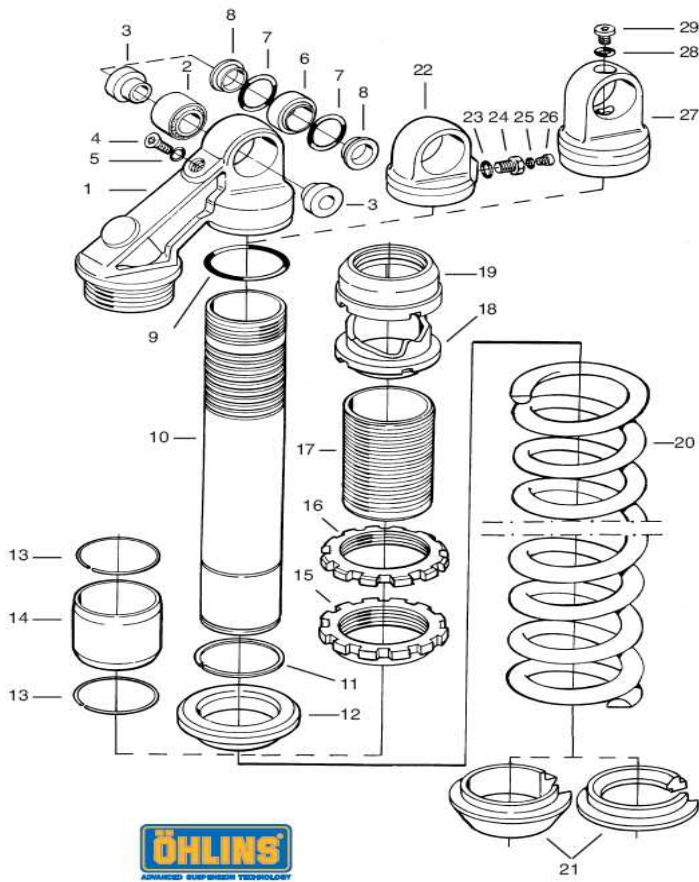

S36PR1C1LB		SUZUKI GSX 1400	SU 1332
Fig No.	Part No	Description	
01-01	03058-01	Shaft	1
01-06	03059-01	Nut	1
01-07	03061-12	End eye	1
01-11	00124-14	Rubber bushing	1

	S36PR1C1LB	SUZUKI GSX 1400	SU 1332
Fig No.	Part No	Description	
02-01	00303-33	Cylinder head	1
02-02	00124-15	Rubber bushing	1
02-04	00382-07	Screw	1
02-05	00438-33	O-ring	1
02-09	00338-02	O-ring	1
02-10	00300-24	Cylinder tube	1
02-11	00131-01	Circlip	1
02-14	00417-02	Support sleeve	1
02-20	00380-06	Spring	1
02-21	00116-04	Spring clip	1

	S36PR1C1LB	SUZUKI GSX 1400	SU 1332
Fig No.	Part No	Description	
03-01	00539-01	Lock nut	1
03-02	00519-07	Stop washer	1
03-03		Shimstack	
03-04	03078-01	Piston ring	1
03-05	03077-02	Piston	1
03-06		Shimstack	
03-07	03068-01	Stop washer	1
03-08	00436-01	Circlip	1
03-11	00672-04	Valve assy	1
03-12	00338-14	O-ring	1
03-13	01055-03	Needle	1
03-14	03062-02	Shaft	1
03-15	00566-69	Adjustment shaft	1
03-17	01056-12	Bushing	1
03-18	03164-06	Seal head assy	1
	03067-02	Stop rubber seal head	1
	04752-02	Washer seal head	1
03-19	00338-09	O-ring	1
03-20	04717-02	Seal	1
03-21	01032-09	Back up ring	1
	04729-02	Shim seal head	1
03-22	03070-02	Scraper	1
03-23	00128-01	Circlip	1
03-24	03065-01	End cap	1
03-25	03063-01	Bump rubber	1
03-27	01030-07	Pin	1
03-28	00338-83	O-ring	1
03-29	03057-01	Adjustment wheel	1
03-30	00338-25	O-ring	1

	S36PR1C1LB	SUZUKI GSX 1400	SU 1332
<b>Fig No.</b>	<b>Part No</b>	<b>Description</b>	
04-01	00828-01	Screw	1
04-02	03079-01	Adjustment wheel	1
04-03	00884-03	Ball	2
04-04	03083-01	Spring	1
04-05	01030-05	Pin	1
04-06	03080-01	Collar	1
04-07	00338-81	O-ring	1
04-08	00338-82	O-ring	1
04-09	03081-01	Shaft	1
04-11	03082-01	Seat	1
04-12	00338-80	O-ring	1