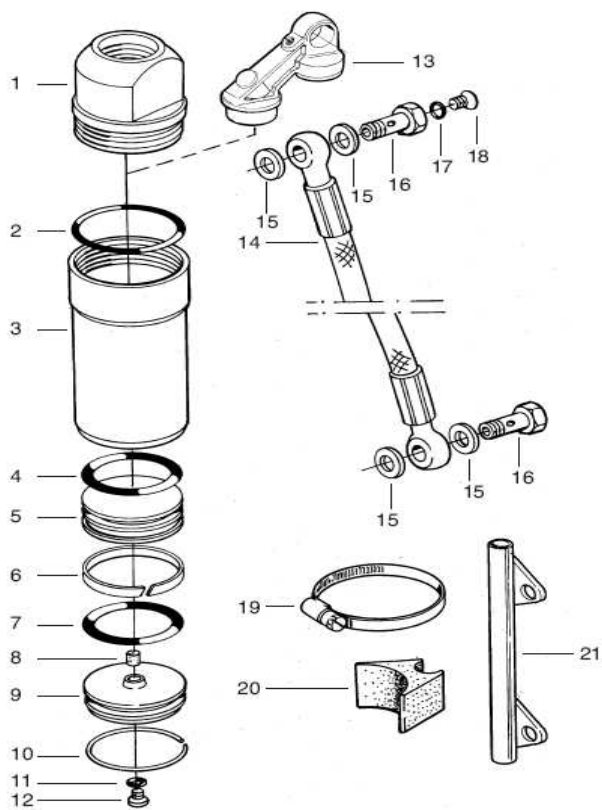

S36PR1C1LB		SUZUKI GSX 1400	SU 1332
Fig No.	Part No	Description	
01-01	03058-01	Shaft	1
01-06	03059-01	Nut	1
01-07	03061-12	End eye	1
01-11	00124-14	Rubber bushing	1

	S36PR1C1LB	SUZUKI GSX 1400	SU 1332
Fig No.	Part No	Description	
02-01	00303-33	Cylinder head	1
02-02	00124-15	Rubber bushing	1
02-04	00382-07	Screw	1
02-05	00438-33	O-ring	1
02-09	00338-02	O-ring	1
02-10	00300-24	Cylinder tube	1
02-11	00131-01	Circlip	1
02-14	00417-02	Support sleeve	1
02-20	00380-06	Spring	1
02-21	00116-04	Spring clip	1

	S36PR1C1LB	SUZUKI GSX 1400	SU 1332
Fig No.	Part No	Description	
03-01	00539-01	Lock nut	1
03-02	00519-07	Stop washer	1
03-03		Shimstack	
03-04	03078-01	Piston ring	1
03-05	03077-02	Piston	1
03-06		Shimstack	
03-07	03068-01	Stop washer	1
03-08	00436-01	Circlip	1
03-11	00672-04	Valve assy	1
03-12	00338-14	O-ring	1
03-13	01055-03	Needle	1
03-14	03062-02	Shaft	1
03-15	00566-69	Adjustment shaft	1
03-17	01056-12	Bushing	1
03-18	03164-06	Seal head assy	1
	03067-02	Stop rubber seal head	1
	04752-02	Washer seal head	1
03-19	00338-09	O-ring	1
03-20	04717-02	Seal	1
03-21	01032-09	Back up ring	1
	04729-02	Shim seal head	1
03-22	03070-02	Scraper	1
03-23	00128-01	Circlip	1
03-24	03065-01	End cap	1
03-25	03063-01	Bump rubber	1
03-27	01030-07	Pin	1
03-28	00338-83	O-ring	1
03-29	03057-01	Adjustment wheel	1
03-30	00338-25	O-ring	1

	S36PR1C1LB	SUZUKI GSX 1400	SU 1332
<b>Fig No.</b>	<b>Part No</b>	<b>Description</b>	
04-01	00828-01	Screw	1
04-02	03079-01	Adjustment wheel	1
04-03	00884-03	Ball	2
04-04	03083-01	Spring	1
04-05	01030-05	Pin	1
04-06	03080-01	Collar	1
04-07	00338-81	O-ring	1
04-08	00338-82	O-ring	1
04-09	03081-01	Shaft	1
04-11	03082-01	Seat	1
04-12	00338-80	O-ring	1