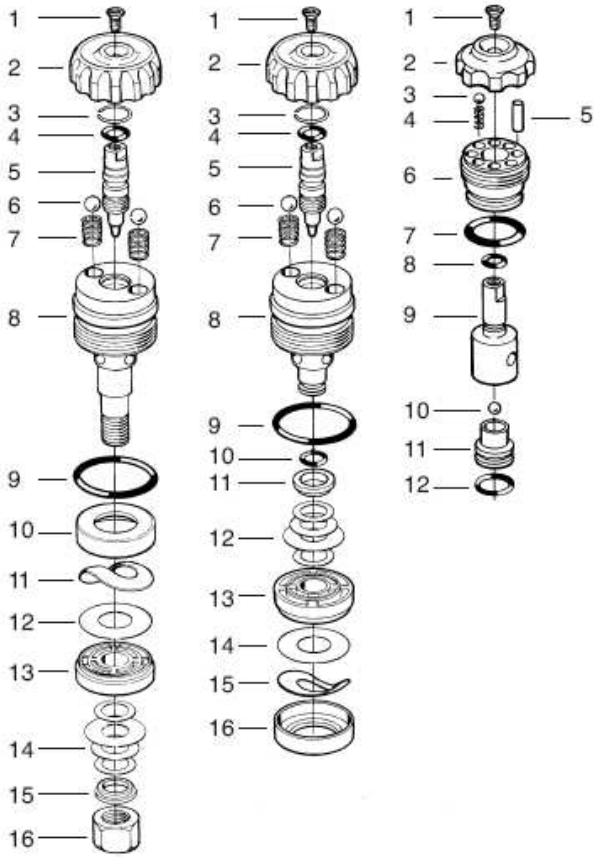

S36PR1C1LB		SUZUKI GSX 1400	SU 1332
Fig No.	Part No	Description	
01-01	03058-01	Shaft	1
01-06	03059-01	Nut	1
01-07	03061-12	End eye	1
01-11	00124-14	Rubber bushing	1

	S36PR1C1LB	SUZUKI GSX 1400	SU 1332
Fig No.	Part No	Description	
02-01	00303-33	Cylinder head	1
02-02	00124-15	Rubber bushing	1
02-04	00382-07	Screw	1
02-05	00438-33	O-ring	1
02-09	00338-02	O-ring	1
02-10	00300-24	Cylinder tube	1
02-11	00131-01	Circlip	1
02-14	00417-02	Support sleeve	1
02-20	00380-06	Spring	1
02-21	00116-04	Spring clip	1

	S36PR1C1LB	SUZUKI GSX 1400	SU 1332
Fig No.	Part No	Description	
03-01	00539-01	Lock nut	1
03-02	00519-07	Stop washer	1
03-03		Shimstack	
03-04	03078-01	Piston ring	1
03-05	03077-02	Piston	1
03-06		Shimstack	
03-07	03068-01	Stop washer	1
03-08	00436-01	Circlip	1
03-11	00672-04	Valve assy	1
03-12	00338-14	O-ring	1
03-13	01055-03	Needle	1
03-14	03062-02	Shaft	1
03-15	00566-69	Adjustment shaft	1
03-17	01056-12	Bushing	1
03-18	03164-06	Seal head assy	1
	03067-02	Stop rubber seal head	1
	04752-02	Washer seal head	1
03-19	00338-09	O-ring	1
03-20	04717-02	Seal	1
03-21	01032-09	Back up ring	1
	04729-02	Shim seal head	1
03-22	03070-02	Scraper	1
03-23	00128-01	Circlip	1
03-24	03065-01	End cap	1
03-25	03063-01	Bump rubber	1
03-27	01030-07	Pin	1
03-28	00338-83	O-ring	1
03-29	03057-01	Adjustment wheel	1
03-30	00338-25	O-ring	1

	S36PR1C1LB	SUZUKI GSX 1400	SU 1332
<b>Fig No.</b>	<b>Part No</b>	<b>Description</b>	
04-01	00828-01	Screw	1
04-02	03079-01	Adjustment wheel	1
04-03	00884-03	Ball	2
04-04	03083-01	Spring	1
04-05	01030-05	Pin	1
04-06	03080-01	Collar	1
04-07	00338-81	O-ring	1
04-08	00338-82	O-ring	1
04-09	03081-01	Shaft	1
04-11	03082-01	Seat	1
04-12	00338-80	O-ring	1