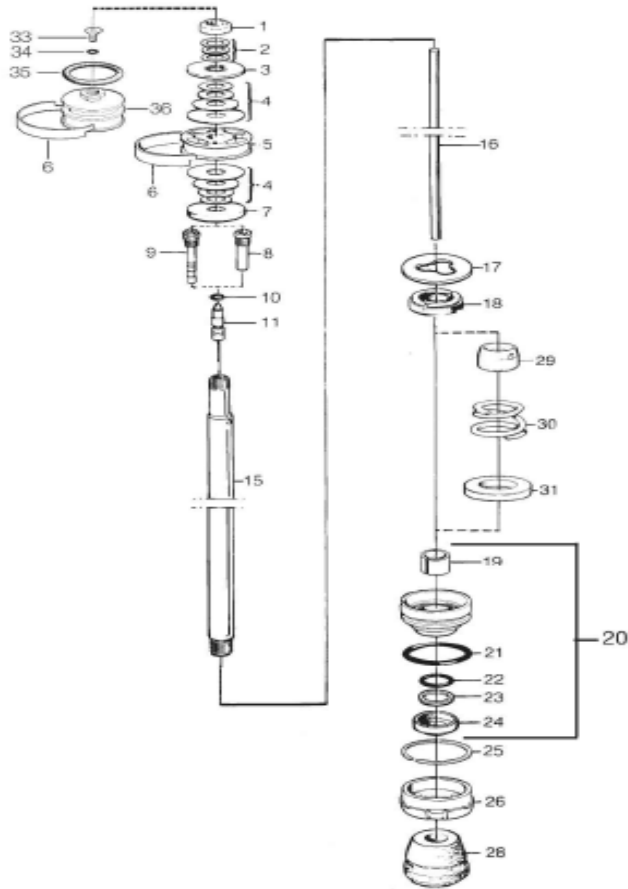

Fig. 01

	S46DR1	KAWASAKI ER-6	KA 9060
Fig No.	Part No	Description	Qty
01-01	01054-03	End eye	1
01-03	00536-04	Ball joint	1
01-04	00534-01	Seal	2
01-05	01218-01	Spacer Left	1
01-05	01218-38	Spacer Right	1
01-11	01016-01	Seal rebound adjuster	2
01-12	01128-01	Adjustment knob	1
01-13	01030-01	Pin	1
01-14	01017-01	Stop washer	1

Fig.02

	<i>S46DR1</i>	<i>KAWASAKI ER-6</i>	<i>KA 9060</i>
<i>Fig No.</i>	<i>Part No</i>	<i>Description</i>	<i>Qty</i>
Body tube			
02-00	00196-01	Sticker Varning	1
02-01	01282-03	Cylinder head	1
02-05	00338-32	O-ring	1
02-07	04211-41	Cylinder tube	1
02-08	00536-04	Ball joint	1
02-10	00534-01	Seal	2
02-11	01218-49	Spacer Left	1
02-11	01218-05	Spacer Right	1
02-14	00338-07	O-ring	1
02-16	00338-59	O-ring	1
02-17	01050-01	Screw	1
02-18	00532-01	Lock nut	1
02-19	00531-12	Spring platform	1
02-20	00543-01	Washer	1
02-21	00629-01	Spring clip	1
02-24	00603-03	Valve assy	1
	01093-69	Spring	1

Fig. 03

	<i>S46DR1</i>	<i>KAWASAKI ER-6</i>	<i>KA 9060</i>
<i>Fig No.</i>	<i>Part No</i>	<i>Description</i>	<i>Qty</i>
Shaft			
03-01	00539-01	Lock nut	1
03-02	00578-01	Washer	3
03-03	00519-07	Stop washer	1
03-05	01114-14	Piston	1
03-06	00541-01	Piston ring	2
03-07	00519-04	Stop washer	1
03-09	05665-18	Valve assy	1
03-10	00338-14	O-ring	1
03-11	05655-04	Adjustment needle	1
03-15	05500-22	Shaft	1
03-16	03566-02	Adj.shaft	1
03-18	05115-01	Stop rubber	1
03-19	01056-13	Bushing	1
03-20	05129-04	Seal head assy	1
03-21	00576-01	O-ring	1
03-22	01027-01	X-ring	1
03-23	01032-01	Back-up ring	1
03-24	01031-02	Scraper	1
03-25	00575-01	Circlip	1
03-26	01065-01	End cap	1
03-28	00563-03	Bump rubber	1
03-33	00382-01	Screw	1
03-34	00338-01	O-ring	1
03-35	00338-13	O-ring	1
03-36	01005-01	Piston	1