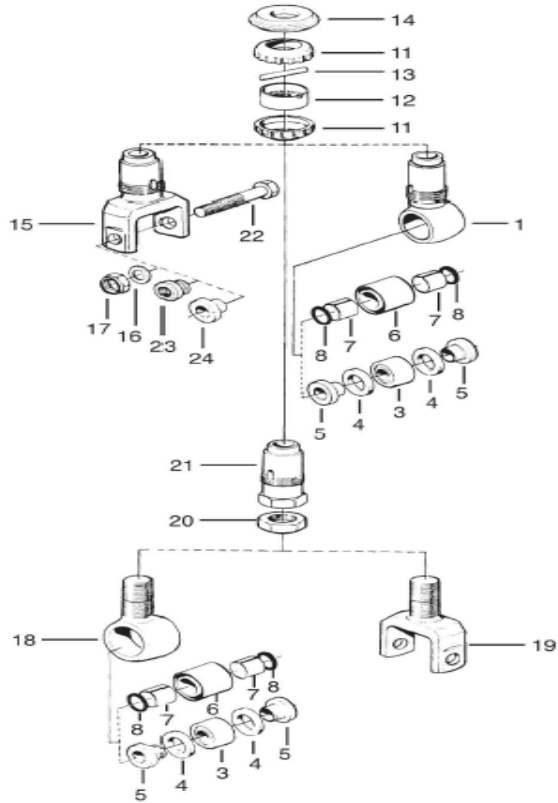

Fig. 01

	S46DR1	KAWASAKI ER-6	KA 9060
Fig No.	Part No	Description	Qty
01-01	01054-03	End eye	1
01-03	00536-04	Ball joint	1
01-04	00534-01	Seal	2
01-05	01218-01	Spacer Left	1
01-05	01218-38	Spacer Right	1
01-11	01016-01	Seal rebound adjuster	2
01-12	01128-01	Adjustment knob	1
01-13	01030-01	Pin	1
01-14	01017-01	Stop washer	1

Fig.02

	<i>S46DR1</i>	<i>KAWASAKI ER-6</i>	<i>KA 9060</i>
<i>Fig No.</i>	<i>Part No</i>	<i>Description</i>	<i>Qty</i>
Body tube			
02-00	00196-01	Sticker Varning	1
02-01	01282-03	Cylinder head	1
02-05	00338-32	O-ring	1
02-07	04211-41	Cylinder tube	1
02-08	00536-04	Ball joint	1
02-10	00534-01	Seal	2
02-11	01218-49	Spacer Left	1
02-11	01218-05	Spacer Right	1
02-14	00338-07	O-ring	1
02-16	00338-59	O-ring	1
02-17	01050-01	Screw	1
02-18	00532-01	Lock nut	1
02-19	00531-12	Spring platform	1
02-20	00543-01	Washer	1
02-21	00629-01	Spring clip	1
02-24	00603-03	Valve assy	1
	01093-69	Spring	1

Fig. 03

	<i>S46DR1</i>	<i>KAWASAKI ER-6</i>	<i>KA 9060</i>
<i>Fig No.</i>	<i>Part No</i>	<i>Description</i>	<i>Qty</i>
Shaft			
03-01	00539-01	Lock nut	1
03-02	00578-01	Washer	3
03-03	00519-07	Stop washer	1
03-05	01114-14	Piston	1
03-06	00541-01	Piston ring	2
03-07	00519-04	Stop washer	1
03-09	05665-18	Valve assy	1
03-10	00338-14	O-ring	1
03-11	05655-04	Adjustment needle	1
03-15	05500-22	Shaft	1
03-16	03566-02	Adj.shaft	1
03-18	05115-01	Stop rubber	1
03-19	01056-13	Bushing	1
03-20	05129-04	Seal head assy	1
03-21	00576-01	O-ring	1
03-22	01027-01	X-ring	1
03-23	01032-01	Back-up ring	1
03-24	01031-02	Scraper	1
03-25	00575-01	Circlip	1
03-26	01065-01	End cap	1
03-28	00563-03	Bump rubber	1
03-33	00382-01	Screw	1
03-34	00338-01	O-ring	1
03-35	00338-13	O-ring	1
03-36	01005-01	Piston	1