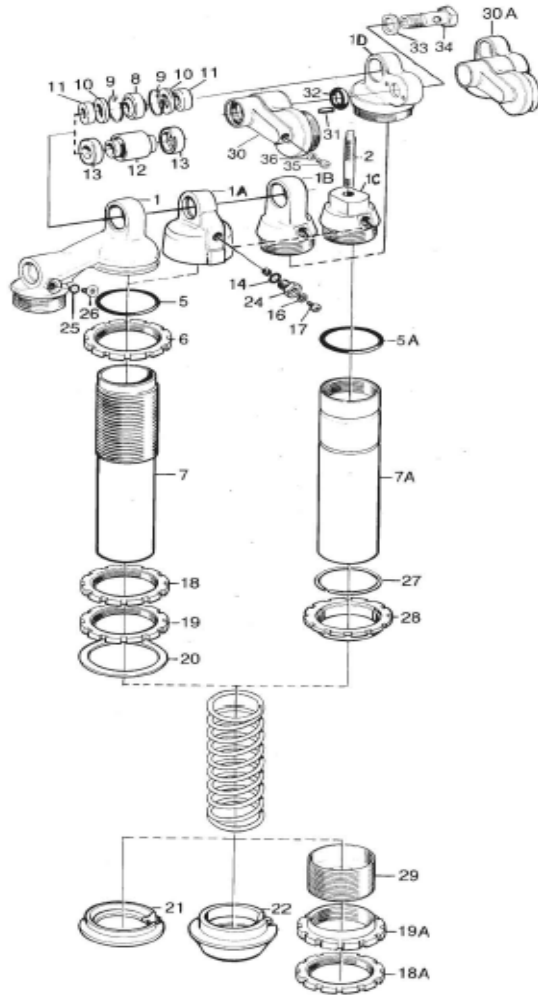

Fig. 01

	S46DR1	KAWASAKI ER-6	KA 9060
Fig No.	Part No	Description	Qty
01-01	01054-03	End eye	1
01-03	00536-04	Ball joint	1
01-04	00534-01	Seal	2
01-05	01218-01	Spacer Left	1
01-05	01218-38	Spacer Right	1
01-11	01016-01	Seal rebound adjuster	2
01-12	01128-01	Adjustment knob	1
01-13	01030-01	Pin	1
01-14	01017-01	Stop washer	1

Fig.02

	<i>S46DR1</i>	<i>KAWASAKI ER-6</i>	<i>KA 9060</i>
<i>Fig No.</i>	<i>Part No</i>	<i>Description</i>	<i>Qty</i>
Body tube			
02-00	00196-01	Sticker Varning	1
02-01	01282-03	Cylinder head	1
02-05	00338-32	O-ring	1
02-07	04211-41	Cylinder tube	1
02-08	00536-04	Ball joint	1
02-10	00534-01	Seal	2
02-11	01218-49	Spacer Left	1
02-11	01218-05	Spacer Right	1
02-14	00338-07	O-ring	1
02-16	00338-59	O-ring	1
02-17	01050-01	Screw	1
02-18	00532-01	Lock nut	1
02-19	00531-12	Spring platform	1
02-20	00543-01	Washer	1
02-21	00629-01	Spring clip	1
02-24	00603-03	Valve assy	1
	01093-69	Spring	1

Fig. 03

	<i>S46DR1</i>	<i>KAWASAKI ER-6</i>	<i>KA 9060</i>
<i>Fig No.</i>	<i>Part No</i>	<i>Description</i>	<i>Qty</i>
Shaft			
03-01	00539-01	Lock nut	1
03-02	00578-01	Washer	3
03-03	00519-07	Stop washer	1
03-05	01114-14	Piston	1
03-06	00541-01	Piston ring	2
03-07	00519-04	Stop washer	1
03-09	05665-18	Valve assy	1
03-10	00338-14	O-ring	1
03-11	05655-04	Adjustment needle	1
03-15	05500-22	Shaft	1
03-16	03566-02	Adj.shaft	1
03-18	05115-01	Stop rubber	1
03-19	01056-13	Bushing	1
03-20	05129-04	Seal head assy	1
03-21	00576-01	O-ring	1
03-22	01027-01	X-ring	1
03-23	01032-01	Back-up ring	1
03-24	01031-02	Scraper	1
03-25	00575-01	Circlip	1
03-26	01065-01	End cap	1
03-28	00563-03	Bump rubber	1
03-33	00382-01	Screw	1
03-34	00338-01	O-ring	1
03-35	00338-13	O-ring	1
03-36	01005-01	Piston	1