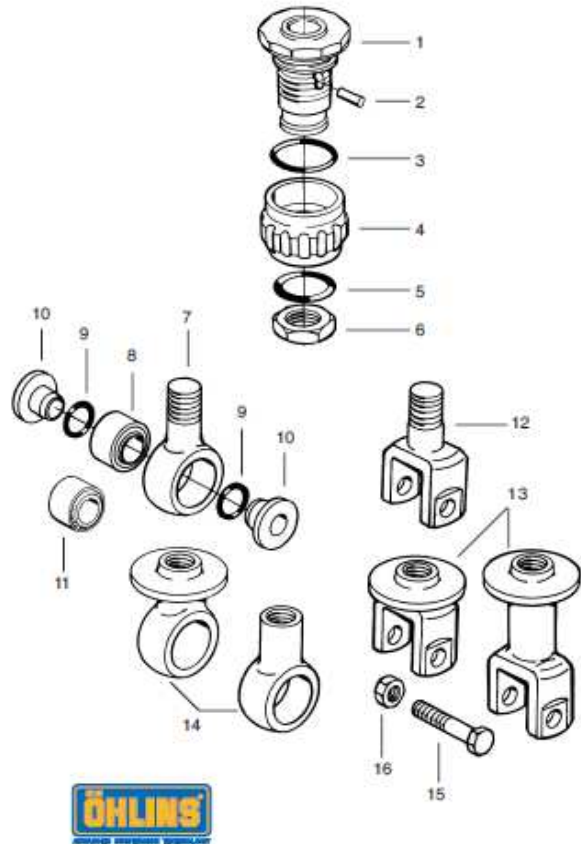

Fig. 01

	S36HR1C1L	HONDA APE 50/100	HO 511
Fig No.	Part No	Description	
End eye			
01-01	03058-02	Shaft extension	1
01-02	01030-07	Pin	1
01-03	00338-83	O-ring Reb.adjuster lower	1
01-04	03057-01	Adjustment knob	1
01-05	00338-25	O-ring Reb.adjuster upper	1
01-06	03059-01	Nut	1
01-12	03084-02	End bracket	1
01-15	00432-05	Screw M 8x45	1
01-16	00430-05	Nut	1

Fig.02

	S36HR1C1L	HONDA APE 50/100	HO 511
Fig No.	Part No	Description	
Body tube			
02-01A	00201-43	Cylinder head	1
02-05	00338-02	O-ring	1
02-07	04300-34	Cylinder tube	1
02-08	00536-04	Ball joint	1
02-10	00534-01	Seal	2
02-11	01218-12	Spacer	2
02-19	03251-02	Spring seat	1
	05410-02	Stop screw spring seat	1
02-21	00162-02	Spring clip	1
	00281-39	Spring	1

Fig.03

	S36HR1C1L	HONDA APE 50/100	HO 511
Fig No.	Part No	Description	
Shaft			
03-01	00539-01	Lock nut	1
03-02	00578-01	Washer	1
03-03	00519-05	Stop washer	1
03-05	03077-01	Piston	1
03-06	03078-01	Piston ring	1
03-07	03068-01	Stop washer	1
03-08	00675-05	Valve assy	1
03-10	00338-14	O-ring	1
03-11	01055-04	Adjustment needle	1
03-15	03062-14	Shaft	1
03-16	03566-37	Adj.shaft	1
03-17	03269-02	Spacer	1
03-17	03269-03	Spacer	2
03-18	03067-02	Stop rubber	1
03-19	01056-12	Bushing	1
03-20	03164-03	Seal head assy	1
03-21	00338-09	O-ring	1
03-22	00827-01	X-ring	1
03-23	01032-03	Back-up ring	1
03-24	03070-01	Scraper	1
03-25	00128-01	Circlip	1
03-26	03065-02	End cap	1
03-28	00163-18	Bump rubber	1