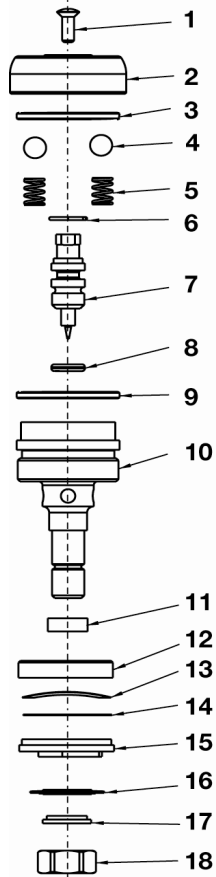

Fig. 01

	S36HR1C1L	HONDA APE 50/100	HO 511
Fig No.	Part No	Description	
End eye			
01-01	03058-02	Shaft extension	1
01-02	01030-07	Pin	1
01-03	00338-83	O-ring Reb.adjuster lower	1
01-04	03057-01	Adjustment knob	1
01-05	00338-25	O-ring Reb.adjuster upper	1
01-06	03059-01	Nut	1
01-12	03084-02	End bracket	1
01-15	00432-05	Screw M 8x45	1
01-16	00430-05	Nut	1

Fig.02

	S36HR1C1L	HONDA APE 50/100	HO 511
Fig No.	Part No	Description	
Body tube			
02-01A	00201-43	Cylinder head	1
02-05	00338-02	O-ring	1
02-07	04300-34	Cylinder tube	1
02-08	00536-04	Ball joint	1
02-10	00534-01	Seal	2
02-11	01218-12	Spacer	2
02-19	03251-02	Spring seat	1
	05410-02	Stop screw spring seat	1
02-21	00162-02	Spring clip	1
	00281-39	Spring	1

Fig.03

	S36HR1C1L	HONDA APE 50/100	HO 511
Fig No.	Part No	Description	
Shaft			
03-01	00539-01	Lock nut	1
03-02	00578-01	Washer	1
03-03	00519-05	Stop washer	1
03-05	03077-01	Piston	1
03-06	03078-01	Piston ring	1
03-07	03068-01	Stop washer	1
03-08	00675-05	Valve assy	1
03-10	00338-14	O-ring	1
03-11	01055-04	Adjustment needle	1
03-15	03062-14	Shaft	1
03-16	03566-37	Adj.shaft	1
03-17	03269-02	Spacer	1
03-17	03269-03	Spacer	2
03-18	03067-02	Stop rubber	1
03-19	01056-12	Bushing	1
03-20	03164-03	Seal head assy	1
03-21	00338-09	O-ring	1
03-22	00827-01	X-ring	1
03-23	01032-03	Back-up ring	1
03-24	03070-01	Scraper	1
03-25	00128-01	Circlip	1
03-26	03065-02	End cap	1
03-28	00163-18	Bump rubber	1

Fig.05

	S36HR1C1L	HONDA APE 50/100	HO 511
Fig No.	Part No	Description	Qty
Compr. Valve			
05-01	00828-01	Screw	1
05-02	00820-02	Knob	1
05-04	00884-07	Ball	2
05-05	00833-01	Spring	2
05-06	01473-06	Circlip	1
05-07	01242-06	Adjustment needle	1
05-08	00338-79	O-ring	1
05-09	00338-27	O-ring	1
05-10	01243-08	End piece	1
05-12	01247-01	Check valve housing	1
05-13	01246-01	Wave washer	1
05-14	01245-01	Check valve shim	1
05-15	01244-05	Valve	1
05-16		Shims see spec.card	1
05-17	00641-01	Washer	1
05-18	00430-07	Nut	1