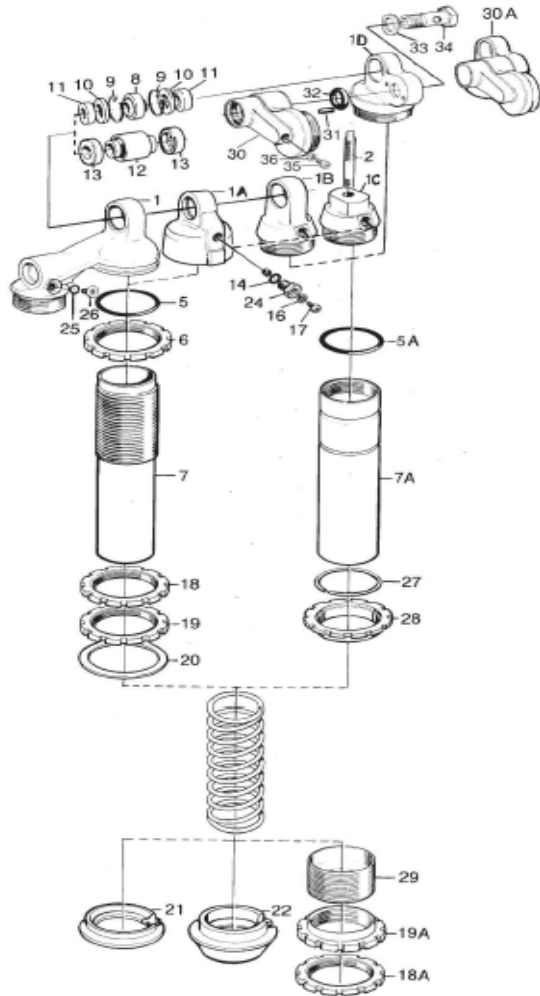

Fig. 01

	S36HR1C1L	HONDA APE 50/100	HO 511
Fig No.	Part No	Description	
End eye			
01-01	03058-02	Shaft extension	1
01-02	01030-07	Pin	1
01-03	00338-83	O-ring Reb.adjuster lower	1
01-04	03057-01	Adjustment knob	1
01-05	00338-25	O-ring Reb.adjuster upper	1
01-06	03059-01	Nut	1
01-12	03084-02	End bracket	1
01-15	00432-05	Screw M 8x45	1
01-16	00430-05	Nut	1

Fig.02

	S36HR1C1L	HONDA APE 50/100	HO 511
Fig No.	Part No	Description	
Body tube			
02-01A	00201-43	Cylinder head	1
02-05	00338-02	O-ring	1
02-07	04300-34	Cylinder tube	1
02-08	00536-04	Ball joint	1
02-10	00534-01	Seal	2
02-11	01218-12	Spacer	2
02-19	03251-02	Spring seat	1
	05410-02	Stop screw spring seat	1
02-21	00162-02	Spring clip	1
	00281-39	Spring	1

Fig.03

	S36HR1C1L	HONDA APE 50/100	HO 511
Fig No.	Part No	Description	
Shaft			
03-01	00539-01	Lock nut	1
03-02	00578-01	Washer	1
03-03	00519-05	Stop washer	1
03-05	03077-01	Piston	1
03-06	03078-01	Piston ring	1
03-07	03068-01	Stop washer	1
03-08	00675-05	Valve assy	1
03-10	00338-14	O-ring	1
03-11	01055-04	Adjustment needle	1
03-15	03062-14	Shaft	1
03-16	03566-37	Adj.shaft	1
03-17	03269-02	Spacer	1
03-17	03269-03	Spacer	2
03-18	03067-02	Stop rubber	1
03-19	01056-12	Bushing	1
03-20	03164-03	Seal head assy	1
03-21	00338-09	O-ring	1
03-22	00827-01	X-ring	1
03-23	01032-03	Back-up ring	1
03-24	03070-01	Scraper	1
03-25	00128-01	Circlip	1
03-26	03065-02	End cap	1
03-28	00163-18	Bump rubber	1