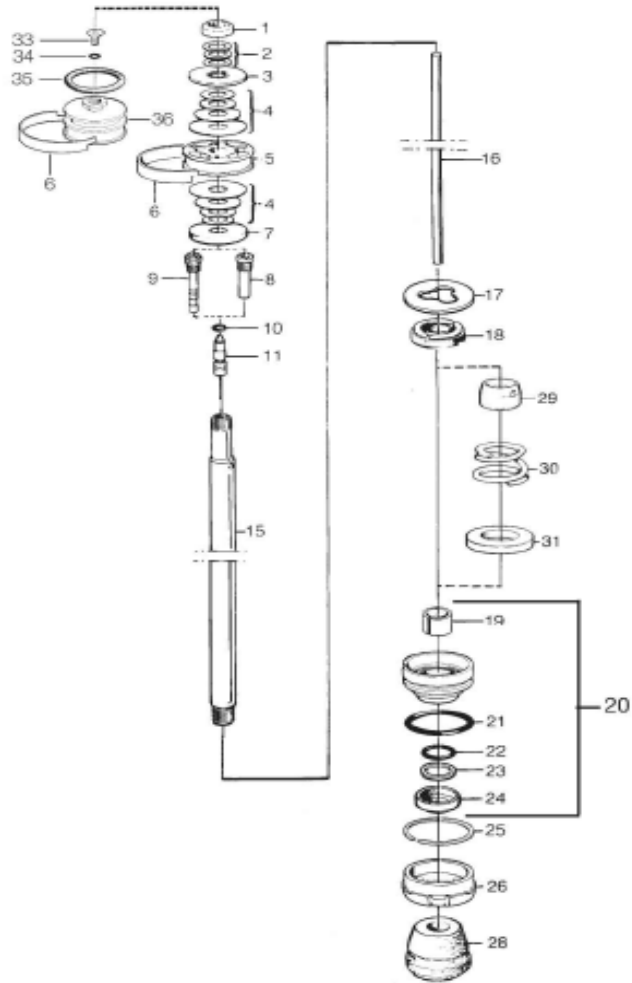

Fig. 01

	S36HR1C1L	HONDA APE 50/100	HO 511
Fig No.	Part No	Description	
End eye			
01-01	03058-02	Shaft extension	1
01-02	01030-07	Pin	1
01-03	00338-83	O-ring Reb.adjuster lower	1
01-04	03057-01	Adjustment knob	1
01-05	00338-25	O-ring Reb.adjuster upper	1
01-06	03059-01	Nut	1
01-12	03084-02	End bracket	1
01-15	00432-05	Screw M 8x45	1
01-16	00430-05	Nut	1

Fig.02

	S36HR1C1L	HONDA APE 50/100	HO 511
Fig No.	Part No	Description	
Body tube			
02-01A	00201-43	Cylinder head	1
02-05	00338-02	O-ring	1
02-07	04300-34	Cylinder tube	1
02-08	00536-04	Ball joint	1
02-10	00534-01	Seal	2
02-11	01218-12	Spacer	2
02-19	03251-02	Spring seat	1
	05410-02	Stop screw spring seat	1
02-21	00162-02	Spring clip	1
	00281-39	Spring	1

Fig.03

	S36HR1C1L	HONDA APE 50/100	HO 511
Fig No.	Part No	Description	
Shaft			
03-01	00539-01	Lock nut	1
03-02	00578-01	Washer	1
03-03	00519-05	Stop washer	1
03-05	03077-01	Piston	1
03-06	03078-01	Piston ring	1
03-07	03068-01	Stop washer	1
03-08	00675-05	Valve assy	1
03-10	00338-14	O-ring	1
03-11	01055-04	Adjustment needle	1
03-15	03062-14	Shaft	1
03-16	03566-37	Adj.shaft	1
03-17	03269-02	Spacer	1
03-17	03269-03	Spacer	2
03-18	03067-02	Stop rubber	1
03-19	01056-12	Bushing	1
03-20	03164-03	Seal head assy	1
03-21	00338-09	O-ring	1
03-22	00827-01	X-ring	1
03-23	01032-03	Back-up ring	1
03-24	03070-01	Scraper	1
03-25	00128-01	Circlip	1
03-26	03065-02	End cap	1
03-28	00163-18	Bump rubber	1