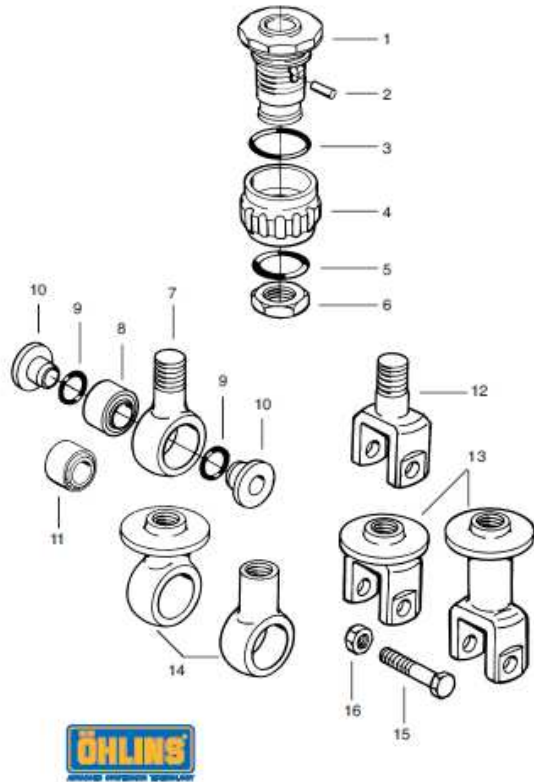

Fig 01

	S36PR1C1L	HONDACB 1300/KAWASAKI ZRX 1100	HO 414	HO 417
Fig no.	Part no.	Description	Qty	Qty
End eye				
01-01	03058-01	Shaft extension	1	1
01-02	01030-07	Pin	1	1
01-03	00338-83	O-ring upper adjustment knob	1	1
01-04	03057-01	Adjustment knob	1	1
01-05	00338-25	O-ring lower adjustment knob	1	1
01-06	03059-01	Nut	1	1
01-07	03061-12	End eye	1	1
01-08	00536-04	Ball joint	1	1
01-09	00534-01	Seal ball joint	2	2
01-10	01218-15	Spacer	2	2

Fig 02

	S36PR1C1L	HONDACB 1300/KAWASAKI ZRX 1100	HO 414	HO 417
Fig no.	Part no.	Description	Qty	Qty
Shaft				
02-12	00539-01	Lock nut	1	1
02-14	00519-07	Stop washer	1	1
02-15		Shim stack,see spec card		
02-16	03077-01	Piston	1	1
02-17	03078-01	Piston ring	1	1
02-18		Shim stack,see spec card		
02-19	03068-01	Stop washer	1	1
02-20	00436-01	Circlip	1	1
02-21	03067-02	Stop rubber	1	1
02-22	03269-02	Spacer	1	1
02-24	01021-03	Shaft jet	1	1
02-25	00338-14	O-ring	1	1
02-26	01055-03	Adjustment needle	1	1
02-27	03164-03	Seal head assy	1	1
02-28	00338-09	O-ring	1	1
02-29	00128-01	Circlip	1	1
02-30	01056-12	Bushing	1	1
02-31	00827-01	X-ring	1	1
02-32	01032-03	Back-up ring	1	1
02-33	03070-01	Scraper	1	1
02-34	03065-01	End cap	1	1
02-35	03062-02	Shaft	1	1
02-36	00566-69	Adj.shaft	1	1
02-37	00480-23	Spring Black	1	
02-37	00480-33	Spring Yellow		1
02-38	03063-01	Bump rubber	1	1
02-40	03252-01	Spring clip	1	1
02-13	00578-01	Washer	3	3