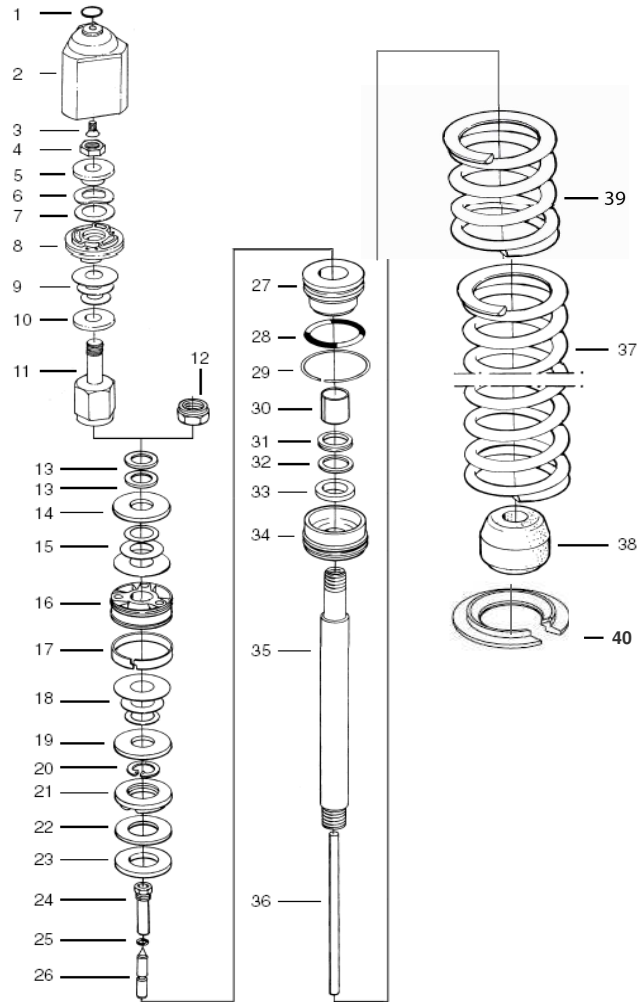

Fig 01

	S36PR1C1L	HONDACB 1300/KAWASAKI ZRX 1100	HO 414	HO 417
Fig no.	Part no.	Description	Qty	Qty
End eye				
01-01	03058-01	Shaft extension	1	1
01-02	01030-07	Pin	1	1
01-03	00338-83	O-ring upper adjustment knob	1	1
01-04	03057-01	Adjustment knob	1	1
01-05	00338-25	O-ring lower adjustment knob	1	1
01-06	03059-01	Nut	1	1
01-07	03061-12	End eye	1	1
01-08	00536-04	Ball joint	1	1
01-09	00534-01	Seal ball joint	2	2
01-10	01218-15	Spacer	2	2

Fig 02

	S36PR1C1L	HONDACB 1300/KAWASAKI ZRX 1100	HO 414	HO 417
Fig no.	Part no.	Description	Qty	Qty
Shaft				
02-12	00539-01	Lock nut	1	1
02-14	00519-07	Stop washer	1	1
02-15		Shim stack,see spec card		
02-16	03077-01	Piston	1	1
02-17	03078-01	Piston ring	1	1
02-18		Shim stack,see spec card		
02-19	03068-01	Stop washer	1	1
02-20	00436-01	Circlip	1	1
02-21	03067-02	Stop rubber	1	1
02-22	03269-02	Spacer	1	1
02-24	01021-03	Shaft jet	1	1
02-25	00338-14	O-ring	1	1
02-26	01055-03	Adjustment needle	1	1
02-27	03164-03	Seal head assy	1	1
02-28	00338-09	O-ring	1	1
02-29	00128-01	Circlip	1	1
02-30	01056-12	Bushing	1	1
02-31	00827-01	X-ring	1	1
02-32	01032-03	Back-up ring	1	1
02-33	03070-01	Scraper	1	1
02-34	03065-01	End cap	1	1
02-35	03062-02	Shaft	1	1
02-36	00566-69	Adj.shaft	1	1
02-37	00480-23	Spring Black	1	
02-37	00480-33	Spring Yellow		1
02-38	03063-01	Bump rubber	1	1
02-40	03252-01	Spring clip	1	1
02-13	00578-01	Washer	3	3