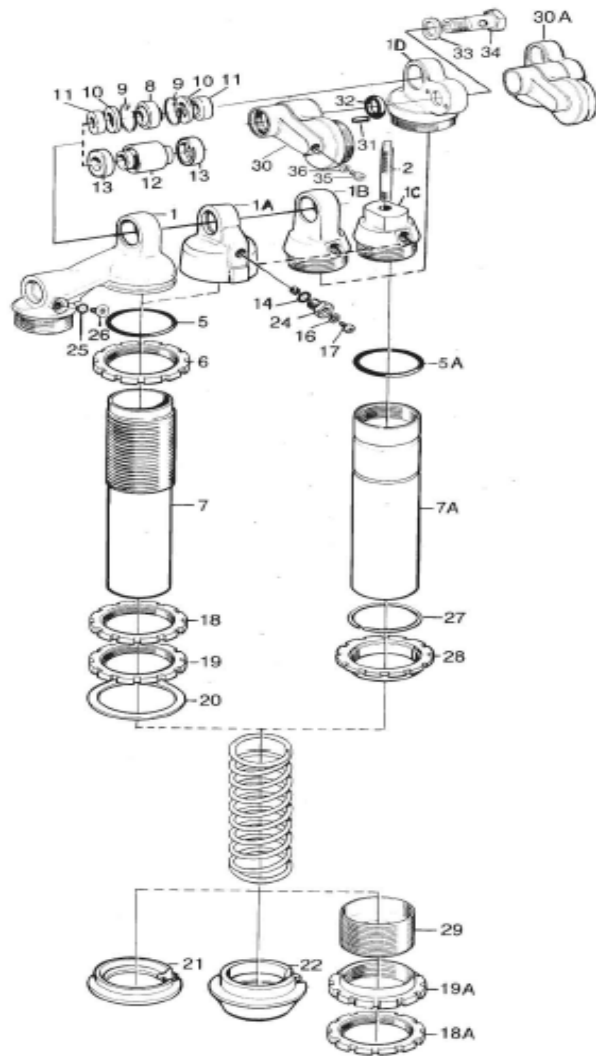

Fig.01

	S46HR1C1L	HONDA NSR 250R-SE/-SP	HO 2064
Fig No.	Part No	Description	Qty
End eye			
01-03	00536-04	Ball joint	1
01-04	00534-01	Seal	2
01-05	01018-24	Spacer	2
01-11	01016-01	Seal rebound adjuster	2
01-12	01128-01	Adjustment knob	1
01-13	01030-01	Pin	1
01-14	01017-01	Stop washer	1
01-18	01061-01	End eye	1
01-20	01059-01	Nut	1
01-21	01058-01	Shaft extension	1

Fig.02

	S46HR1C1L	HONDA NSR 250R-SE/-SP	HO 2064
Fig No.	Part No	Description	Qty
Body tube			
02-01A	00570-07	Cylinder head	1
02-05	00338-37	O-ring	1
02-07	04210-06	Cylinder tube	1
02-08	00536-04	Ball joint	1
02-10	00534-01	Seal ball joint	2
02-11	01018-23	Spacer, ball joint	2
02-18	00532-01	Lock nut	1
02-19	00531-06	Spring platform	1
02-20	00543-01	Washer	1
02-21	00516-01	Spring clip	1
	01093-49	Spring	1

Fig.03

	S46HR1C1L	HONDA NSR 250R-SE/-SP	HO 2064
Fig No.	Part No	Description	Qty
Shaft			
03-01	00539-01	Lock nut	1
03-02	00578-01	Washer	5
03-05	01114-14	Piston	1
03-06	00541-01	Piston ring	1
03-07	00519-04	Stop washer	1
03-08	05621-04	Valve assy	1
03-10	00338-14	O-ring	1
03-11	05655-04	Adjustment needle	1
03-15	05500-05	Shaft	1
03-16	00566-66	Adj.shaft	1
03-17	01069-03	Spacer	1
03-18	00815-01	Stop rubber	1
03-19	01056-01	Bushing	1
03-20	01029-02	Seal head assy	1
03-21	00576-01	O-ring	1
03-22	01027-01	X-ring	1
03-23	01032-01	Back-up ring	1
03-24	01031-02	Scraper	1
03-25	00575-01	Circlip	1
03-26	01065-01	End cap	1
03-28	00563-03	Bump rubber	1

Fig.05

	S46HR1C1L	HONDA NSR 250R-SE/-SP	HO 2064
Fig No.	Part No	Description	Qty
Compr. Valve			
05-01	00828-01	Screw	1
05-02	00820-02	Knob	1
05-04	00884-07	Ball	2
05-05	00833-01	Spring	2
05-06	01473-06	Circlip	1
05-07	01242-06	Adjustment needle	1
05-08	00338-79	O-ring	1
05-09	00338-27	O-ring	1
05-10	01243-08	End piece	1
05-12	01247-01	Check valve housing	1
05-13	01246-01	Wave washer	1
05-14	01245-01	Check valve shim	1
05-15	01244-05	Valve	1
05-16		Shims see spec.card	1
05-17	00641-01	Washer	1
05-18	00430-07	Nut	1