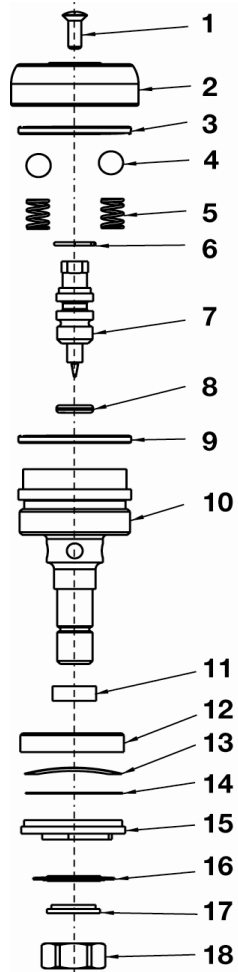

Fig.01

	S46HR1C1L	HONDA NSR 250R-SE/-SP	HO 2064
Fig No.	Part No	Description	Qty
End eye			
01-03	00536-04	Ball joint	1
01-04	00534-01	Seal	2
01-05	01018-24	Spacer	2
01-11	01016-01	Seal rebound adjuster	2
01-12	01128-01	Adjustment knob	1
01-13	01030-01	Pin	1
01-14	01017-01	Stop washer	1
01-18	01061-01	End eye	1
01-20	01059-01	Nut	1
01-21	01058-01	Shaft extension	1

Fig.02

	S46HR1C1L	HONDA NSR 250R-SE/-SP	HO 2064
Fig No.	Part No	Description	Qty
Body tube			
02-01A	00570-07	Cylinder head	1
02-05	00338-37	O-ring	1
02-07	04210-06	Cylinder tube	1
02-08	00536-04	Ball joint	1
02-10	00534-01	Seal ball joint	2
02-11	01018-23	Spacer, ball joint	2
02-18	00532-01	Lock nut	1
02-19	00531-06	Spring platform	1
02-20	00543-01	Washer	1
02-21	00516-01	Spring clip	1
	01093-49	Spring	1

Fig.03

	S46HR1C1L	HONDA NSR 250R-SE/-SP	HO 2064
Fig No.	Part No	Description	Qty
Shaft			
03-01	00539-01	Lock nut	1
03-02	00578-01	Washer	5
03-05	01114-14	Piston	1
03-06	00541-01	Piston ring	1
03-07	00519-04	Stop washer	1
03-08	05621-04	Valve assy	1
03-10	00338-14	O-ring	1
03-11	05655-04	Adjustment needle	1
03-15	05500-05	Shaft	1
03-16	00566-66	Adj.shaft	1
03-17	01069-03	Spacer	1
03-18	00815-01	Stop rubber	1
03-19	01056-01	Bushing	1
03-20	01029-02	Seal head assy	1
03-21	00576-01	O-ring	1
03-22	01027-01	X-ring	1
03-23	01032-01	Back-up ring	1
03-24	01031-02	Scraper	1
03-25	00575-01	Circlip	1
03-26	01065-01	End cap	1
03-28	00563-03	Bump rubber	1

Fig.05

	S46HR1C1L	HONDA NSR 250R-SE/-SP	HO 2064
Fig No.	Part No	Description	Qty
Compr. Valve			
05-01	00828-01	Screw	1
05-02	00820-02	Knob	1
05-04	00884-07	Ball	2
05-05	00833-01	Spring	2
05-06	01473-06	Circlip	1
05-07	01242-06	Adjustment needle	1
05-08	00338-79	O-ring	1
05-09	00338-27	O-ring	1
05-10	01243-08	End piece	1
05-12	01247-01	Check valve housing	1
05-13	01246-01	Wave washer	1
05-14	01245-01	Check valve shim	1
05-15	01244-05	Valve	1
05-16		Shims see spec.card	1
05-17	00641-01	Washer	1
05-18	00430-07	Nut	1