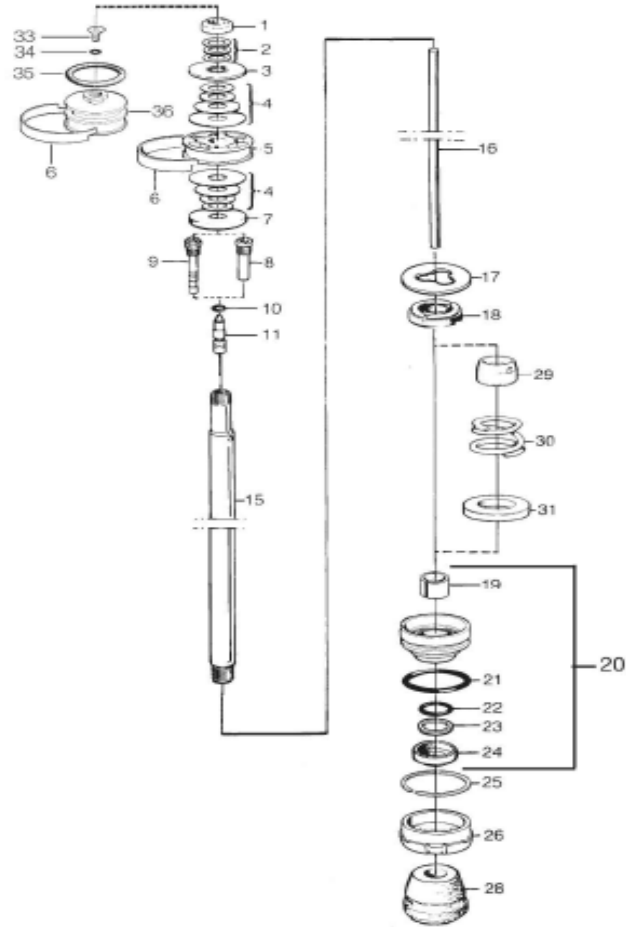

Fig.01

	S46HR1C1L	HONDA NSR 250R-SE/-SP	HO 2064
Fig No.	Part No	Description	Qty
End eye			
01-03	00536-04	Ball joint	1
01-04	00534-01	Seal	2
01-05	01018-24	Spacer	2
01-11	01016-01	Seal rebound adjuster	2
01-12	01128-01	Adjustment knob	1
01-13	01030-01	Pin	1
01-14	01017-01	Stop washer	1
01-18	01061-01	End eye	1
01-20	01059-01	Nut	1
01-21	01058-01	Shaft extension	1

Fig.02

	S46HR1C1L	HONDA NSR 250R-SE/-SP	HO 2064
Fig No.	Part No	Description	Qty
Body tube			
02-01A	00570-07	Cylinder head	1
02-05	00338-37	O-ring	1
02-07	04210-06	Cylinder tube	1
02-08	00536-04	Ball joint	1
02-10	00534-01	Seal ball joint	2
02-11	01018-23	Spacer, ball joint	2
02-18	00532-01	Lock nut	1
02-19	00531-06	Spring platform	1
02-20	00543-01	Washer	1
02-21	00516-01	Spring clip	1
	01093-49	Spring	1

Fig.03

	S46HR1C1L	HONDA NSR 250R-SE/-SP	HO 2064
Fig No.	Part No	Description	Qty
Shaft			
03-01	00539-01	Lock nut	1
03-02	00578-01	Washer	5
03-05	01114-14	Piston	1
03-06	00541-01	Piston ring	1
03-07	00519-04	Stop washer	1
03-08	05621-04	Valve assy	1
03-10	00338-14	O-ring	1
03-11	05655-04	Adjustment needle	1
03-15	05500-05	Shaft	1
03-16	00566-66	Adj.shaft	1
03-17	01069-03	Spacer	1
03-18	00815-01	Stop rubber	1
03-19	01056-01	Bushing	1
03-20	01029-02	Seal head assy	1
03-21	00576-01	O-ring	1
03-22	01027-01	X-ring	1
03-23	01032-01	Back-up ring	1
03-24	01031-02	Scraper	1
03-25	00575-01	Circlip	1
03-26	01065-01	End cap	1
03-28	00563-03	Bump rubber	1

Fig.05

	S46HR1C1L	HONDA NSR 250R-SE/-SP	HO 2064
Fig No.	Part No	Description	Qty
Compr. Valve			
05-01	00828-01	Screw	1
05-02	00820-02	Knob	1
05-04	00884-07	Ball	2
05-05	00833-01	Spring	2
05-06	01473-06	Circlip	1
05-07	01242-06	Adjustment needle	1
05-08	00338-79	O-ring	1
05-09	00338-27	O-ring	1
05-10	01243-08	End piece	1
05-12	01247-01	Check valve housing	1
05-13	01246-01	Wave washer	1
05-14	01245-01	Check valve shim	1
05-15	01244-05	Valve	1
05-16		Shims see spec.card	1
05-17	00641-01	Washer	1
05-18	00430-07	Nut	1