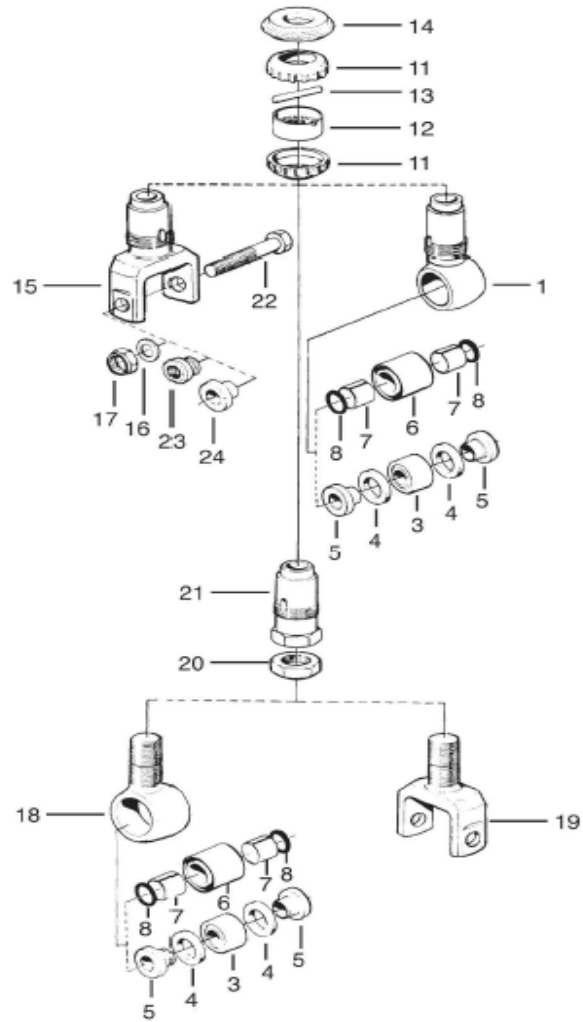

Fig.01

	S46HR1C1L	HONDA NSR 250R-SE/-SP	HO 2064
Fig No.	Part No	Description	Qty
End eye			
01-03	00536-04	Ball joint	1
01-04	00534-01	Seal	2
01-05	01018-24	Spacer	2
01-11	01016-01	Seal rebound adjuster	2
01-12	01128-01	Adjustment knob	1
01-13	01030-01	Pin	1
01-14	01017-01	Stop washer	1
01-18	01061-01	End eye	1
01-20	01059-01	Nut	1
01-21	01058-01	Shaft extension	1

Fig.02

	S46HR1C1L	HONDA NSR 250R-SE/-SP	HO 2064
Fig No.	Part No	Description	Qty
Body tube			
02-01A	00570-07	Cylinder head	1
02-05	00338-37	O-ring	1
02-07	04210-06	Cylinder tube	1
02-08	00536-04	Ball joint	1
02-10	00534-01	Seal ball joint	2
02-11	01018-23	Spacer, ball joint	2
02-18	00532-01	Lock nut	1
02-19	00531-06	Spring platform	1
02-20	00543-01	Washer	1
02-21	00516-01	Spring clip	1
	01093-49	Spring	1

Fig.03

	S46HR1C1L	HONDA NSR 250R-SE/-SP	HO 2064
Fig No.	Part No	Description	Qty
Shaft			
03-01	00539-01	Lock nut	1
03-02	00578-01	Washer	5
03-05	01114-14	Piston	1
03-06	00541-01	Piston ring	1
03-07	00519-04	Stop washer	1
03-08	05621-04	Valve assy	1
03-10	00338-14	O-ring	1
03-11	05655-04	Adjustment needle	1
03-15	05500-05	Shaft	1
03-16	00566-66	Adj.shaft	1
03-17	01069-03	Spacer	1
03-18	00815-01	Stop rubber	1
03-19	01056-01	Bushing	1
03-20	01029-02	Seal head assy	1
03-21	00576-01	O-ring	1
03-22	01027-01	X-ring	1
03-23	01032-01	Back-up ring	1
03-24	01031-02	Scraper	1
03-25	00575-01	Circlip	1
03-26	01065-01	End cap	1
03-28	00563-03	Bump rubber	1

Fig.05

	S46HR1C1L	HONDA NSR 250R-SE/-SP	HO 2064
Fig No.	Part No	Description	Qty
Compr. Valve			
05-01	00828-01	Screw	1
05-02	00820-02	Knob	1
05-04	00884-07	Ball	2
05-05	00833-01	Spring	2
05-06	01473-06	Circlip	1
05-07	01242-06	Adjustment needle	1
05-08	00338-79	O-ring	1
05-09	00338-27	O-ring	1
05-10	01243-08	End piece	1
05-12	01247-01	Check valve housing	1
05-13	01246-01	Wave washer	1
05-14	01245-01	Check valve shim	1
05-15	01244-05	Valve	1
05-16		Shims see spec.card	1
05-17	00641-01	Washer	1
05-18	00430-07	Nut	1