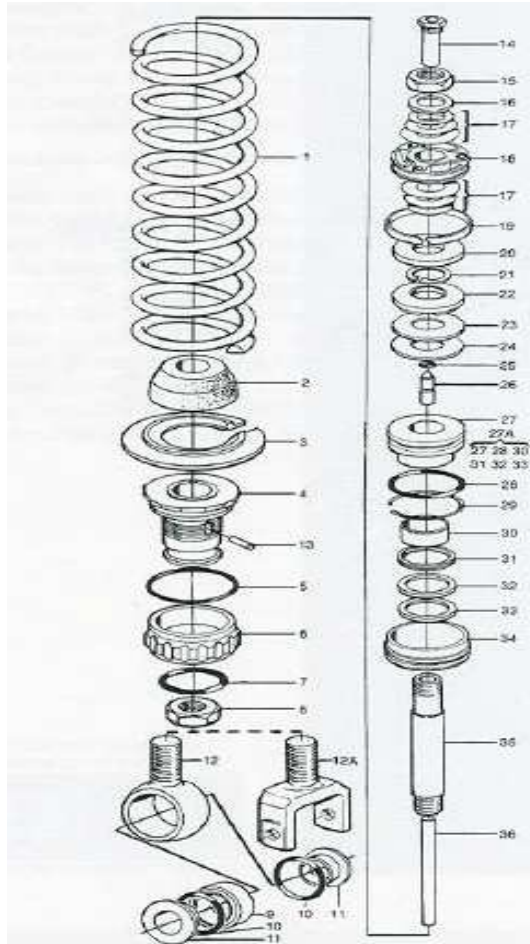

Fig. 01

	S36PR1C1LB	HARLEY-DAVIDSON FX-DX	HD 215
Fig no.	Part no.	Description	
End eye			Qty
01-01	00180-97	Spring	1
01-02	03063-01	Bump rubber	1
01-03	00116-04	Spring clip	1
01-04	03058-01	Shaft extension	1
01-05	00338-83	O-ring	1
01-06	03057-01	Adjustment wheel	1
01-07	00338-25	O-ring	1
01-08	03059-01	Nut	1
01-09	00124-10	Rubber bushing	1
	00123-13	Sleeve for rubber bushing	1
01-12	03061-11	End eye	1
01-13	01030-07	Pin	1
01-14	00672-04	Valve assy	1
01-15	00539-01	Nut	1
01-16	00519-07	Washer	1
01-17		Shims. See spec.card	
01-18	03077-02	Piston	1
01-19	03078-01	Piston ring	1
01-20	03068-01	Washer	1
01-21	00436-01	Circlip	1
01-22	03269-02	Spacer	2
01-23	03269-03	Spacer	4
01-24	03067-01	Stop rubber	1
01-25	00338-14	O-ring	1
01-26	01055-03	Adjustment needle	1
01-27A	03164-01	Seal head assy	1
01-28	00338-09	O-ring	1
01-29	00128-01	Circlip	1
01-30	01056-12	Bushing	1
01-31	00827-01	X-ring	1
01-32	01032-03	Back up ring	1
01-33	03070-01	Scraper	1
01-34	03065-01	End cap	1
01-35	03062-01	Shaft	1
01-36	00566-64	Adjustment shaft	1