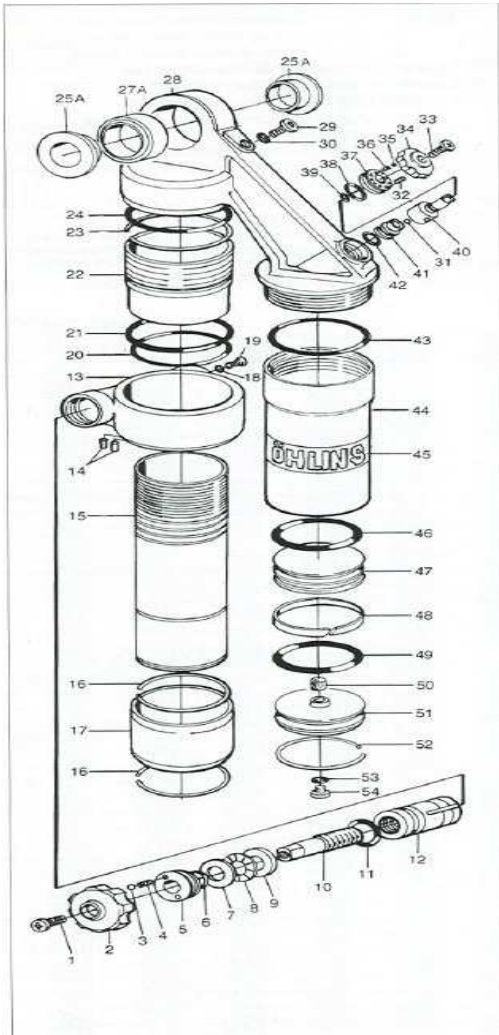

Fig. 02

Fig no.	S36PR1C1LB	HARLEY-DAVIDSON FX-DX	HD 215
Fig no.	Part no.	Description	Qty
Body tube			
02-01	00382-08	Screw	1
02-02	03076-01	Adjustment wheel	1
02-03	00884-03	Ball	1
02-04	03083-01	Spring	1
02-05	03071-01	Cover	1
02-06	00338-60	O-ring	1
02-07	03072-01	Washer	1
02-08	01023-01	Bearing	1
02-09	03073-01	Washer	1
02-10	03074-01	Shaft	1
02-11	00338-71	O-ring	1
02-12	03075-01	Piston	1
02-13	00350-01	Housing left	1
02-13	00350-02	Housing right	1
02-14	01030-06	Pin	2
02-15	00300-08	Cylinder tube	1
02-17	00417-02	Sleeve	1
02-18	00338-59	O-ring	1
02-19	00382-05	Screw	1
02-20	00338-61	O-ring	1
02-21	00338-61	O-ring	1
02-22	03069-01	Sleeve	1
02-23	00131-01	Circlip	1
02-24	00338-02	O-ring	1
02-27	00124-10	Rubber bushing	1
	00123-13	Sleeve for rubber bushing	1
02-28	00303-32	Cylinder head	1
02-29	00382-07	Screw	1
02-30	00438-33	O-ring	1
02-31	00884-03	Ball	1
02-32	01030-05	Pin	1
02-33	00828-01	Screw	1
02-34	03079-01	Adjustment wheel	1
02-35	00884-03	Ball	1
02-36	03083-01	Spring	1
02-37	03080-01	Collar	1
02-38	00338-81	O-ring	1
02-39	00338-82	O-ring	1
02-40	03081-01	Shaft	1
02-41	03082-01	Valve seat	1
02-42	00338-80	O-ring	1
02-43	00338-24	O-ring	1
02-44	00302-02	Reservoir	1
02-45	00191-01	Sticker Öhlins	1
02-00	00196-01	Sticker Warning	1
02-46	00338-26	O-ring	1
02-47	00305-01	Reservoir piston	1
02-48	00340-01	Teflon band	1
02-49	00338-04	O-ring	1
02-51	00161-03	End cap assy	1
02-52	00329-01	Circlip	1
02-53	00338-59	O-ring	1
02-54	01050-01	Screw	1