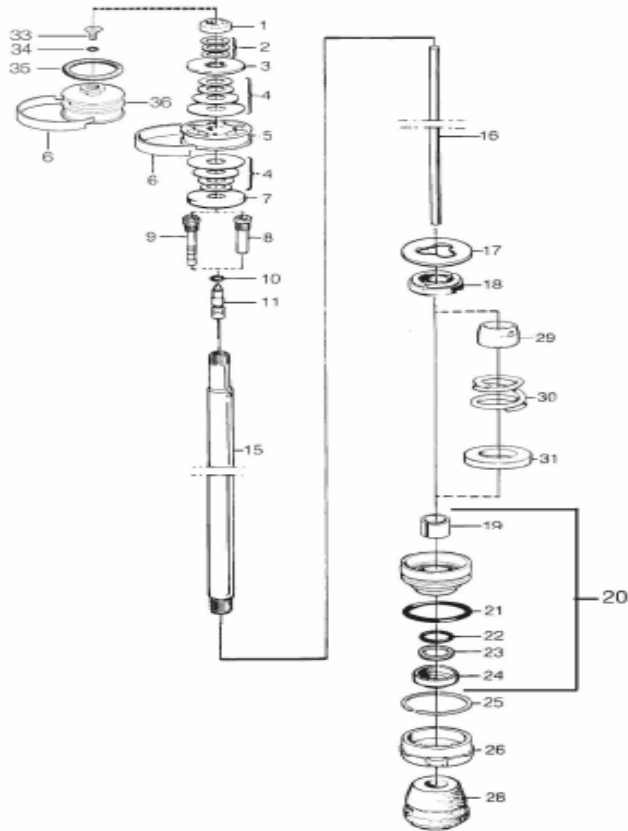

Fig. 01

		46DR1S	
		BMW K 1200 LT	
		BM 851	
Fig No.	Part No	Description	
01-11	01016-01	Seal rebound adjuster	2
01-12	01128-01	Adjustment knob	1
01-13	01030-01	Pin	1
01-14	01017-01	Stop washer	1
01-15	01052-29	Bracket	1

Fig.02

		46DR1S	
		BMW K 1200 LT	
		BM 851	
Fig No.	Part No	Description	
Body tube			
02-01	01282-03	Cylinder head	1
02-05	00338-32	O-ring	1
02-07	04211-34	Cylinder tube	1
02-08	00536-04	Ball joint	1
02-10	00534-01	Seal	2
02-11	01218-46	Spacer	2
02-14	00338-07	O-ring	1
02-16	00338-59	O-ring	1
02-17	01050-01	Screw	1
02-20	00543-01	Washer	1
02-22	00516-01	Spring clip	1
02-24	00603-03	Valve assy	1
	01099-74	Spring	1
	00196-01	Sticker Varning	1
	00191-06	Sticker Öhlins	1

Fig. 03

BMW K 1200 LT			46DR1S
			BM 851
Fig No.	Part No	Description	
Shaft			
03-01	00539-01	Lock nut	1
03-02	00578-01	Washer	4
03-03	00519-07	Stop washer	1
03-05	01114-14	Piston	1
03-06	00541-01	Piston ring	2
03-07	00519-04	Stop washer	1
03-08	05665-18	Valve	1
03-10	00338-14	O-ring	1
03-11	05655-04	Adjustment needle	1
03-15	05500-05	Shaft	1
03-16	00566-66	Adj.shaft	1
03-17	01069-02	Spacer	1
03-17	01069-03	Spacer	1
03-18	05115-01	Stop rubber	1
03-19	01056-13	Bushing	1
03-20	05129-04	Seal head assy	1
03-21	00576-01	O-ring	1
03-22	01027-01	X-ring	1
03-23	01032-01	Back-up ring	1
03-24	01031-02	Scraper	1
03-25	00575-01	Circlip	1
03-26	01065-01	End cap	1
03-28	00563-03	Bump rubber	1
03-29	01132-02	Spring guide	1
03-33	00382-01	Screw	1
03-34	00338-01	O-ring	1
03-35	00338-13	O-ring	1
03-36	01005-01	Piston diam	1