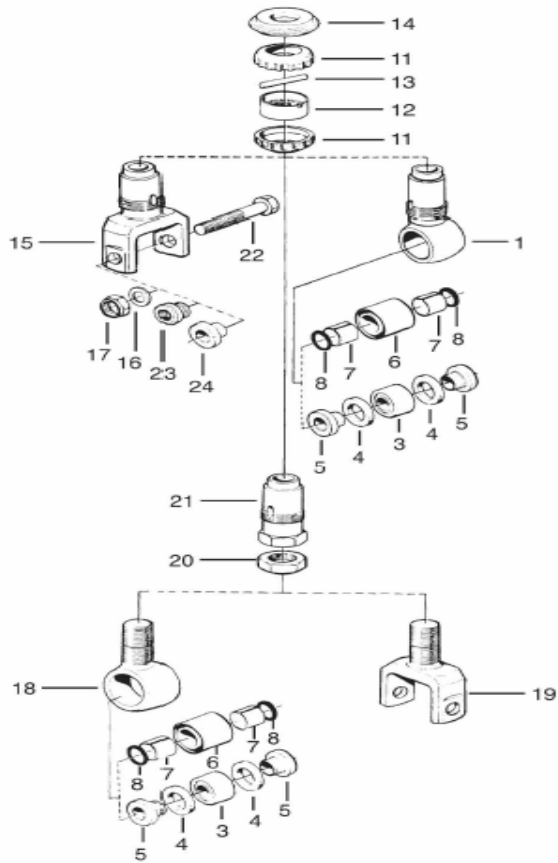

Fig. 01

		46DR1S	
		BMW K 1200 LT	
		BM 851	
Fig No.	Part No	Description	
01-11	01016-01	Seal rebound adjuster	2
01-12	01128-01	Adjustment knob	1
01-13	01030-01	Pin	1
01-14	01017-01	Stop washer	1
01-15	01052-29	Bracket	1

Fig.02

		46DR1S	
		BMW K 1200 LT	
		BM 851	
Fig No.	Part No	Description	
Body tube			
02-01	01282-03	Cylinder head	1
02-05	00338-32	O-ring	1
02-07	04211-34	Cylinder tube	1
02-08	00536-04	Ball joint	1
02-10	00534-01	Seal	2
02-11	01218-46	Spacer	2
02-14	00338-07	O-ring	1
02-16	00338-59	O-ring	1
02-17	01050-01	Screw	1
02-20	00543-01	Washer	1
02-22	00516-01	Spring clip	1
02-24	00603-03	Valve assy	1
	01099-74	Spring	1
	00196-01	Sticker Varning	1
	00191-06	Sticker Öhlins	1

Fig. 03

BMW K 1200 LT			46DR1S
			BM 851
Fig No.	Part No	Description	
Shaft			
03-01	00539-01	Lock nut	1
03-02	00578-01	Washer	4
03-03	00519-07	Stop washer	1
03-05	01114-14	Piston	1
03-06	00541-01	Piston ring	2
03-07	00519-04	Stop washer	1
03-08	05665-18	Valve	1
03-10	00338-14	O-ring	1
03-11	05655-04	Adjustment needle	1
03-15	05500-05	Shaft	1
03-16	00566-66	Adj.shaft	1
03-17	01069-02	Spacer	1
03-17	01069-03	Spacer	1
03-18	05115-01	Stop rubber	1
03-19	01056-13	Bushing	1
03-20	05129-04	Seal head assy	1
03-21	00576-01	O-ring	1
03-22	01027-01	X-ring	1
03-23	01032-01	Back-up ring	1
03-24	01031-02	Scraper	1
03-25	00575-01	Circlip	1
03-26	01065-01	End cap	1
03-28	00563-03	Bump rubber	1
03-29	01132-02	Spring guide	1
03-33	00382-01	Screw	1
03-34	00338-01	O-ring	1
03-35	00338-13	O-ring	1
03-36	01005-01	Piston diam	1