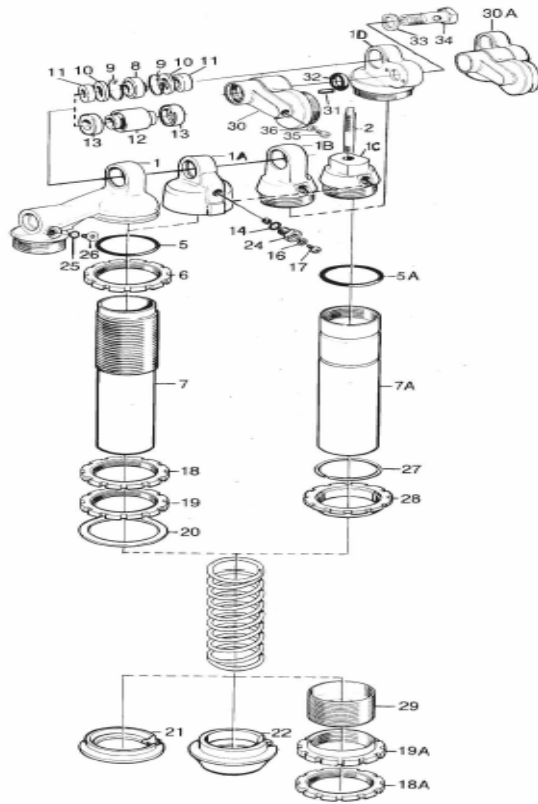

Fig. 01

		46DR1S	
		BMW K 1200 LT	
		BM 851	
Fig No.	Part No	Description	
01-11	01016-01	Seal rebound adjuster	2
01-12	01128-01	Adjustment knob	1
01-13	01030-01	Pin	1
01-14	01017-01	Stop washer	1
01-15	01052-29	Bracket	1

Fig.02

		46DR1S	
		BMW K 1200 LT	
		BM 851	
Fig No.	Part No	Description	
Body tube			
02-01	01282-03	Cylinder head	1
02-05	00338-32	O-ring	1
02-07	04211-34	Cylinder tube	1
02-08	00536-04	Ball joint	1
02-10	00534-01	Seal	2
02-11	01218-46	Spacer	2
02-14	00338-07	O-ring	1
02-16	00338-59	O-ring	1
02-17	01050-01	Screw	1
02-20	00543-01	Washer	1
02-22	00516-01	Spring clip	1
02-24	00603-03	Valve assy	1
	01099-74	Spring	1
	00196-01	Sticker Varning	1
	00191-06	Sticker Öhlins	1

Fig. 03

BMW K 1200 LT			46DR1S
			BM 851
Fig No.	Part No	Description	
Shaft			
03-01	00539-01	Lock nut	1
03-02	00578-01	Washer	4
03-03	00519-07	Stop washer	1
03-05	01114-14	Piston	1
03-06	00541-01	Piston ring	2
03-07	00519-04	Stop washer	1
03-08	05665-18	Valve	1
03-10	00338-14	O-ring	1
03-11	05655-04	Adjustment needle	1
03-15	05500-05	Shaft	1
03-16	00566-66	Adj.shaft	1
03-17	01069-02	Spacer	1
03-17	01069-03	Spacer	1
03-18	05115-01	Stop rubber	1
03-19	01056-13	Bushing	1
03-20	05129-04	Seal head assy	1
03-21	00576-01	O-ring	1
03-22	01027-01	X-ring	1
03-23	01032-01	Back-up ring	1
03-24	01031-02	Scraper	1
03-25	00575-01	Circlip	1
03-26	01065-01	End cap	1
03-28	00563-03	Bump rubber	1
03-29	01132-02	Spring guide	1
03-33	00382-01	Screw	1
03-34	00338-01	O-ring	1
03-35	00338-13	O-ring	1
03-36	01005-01	Piston diam	1