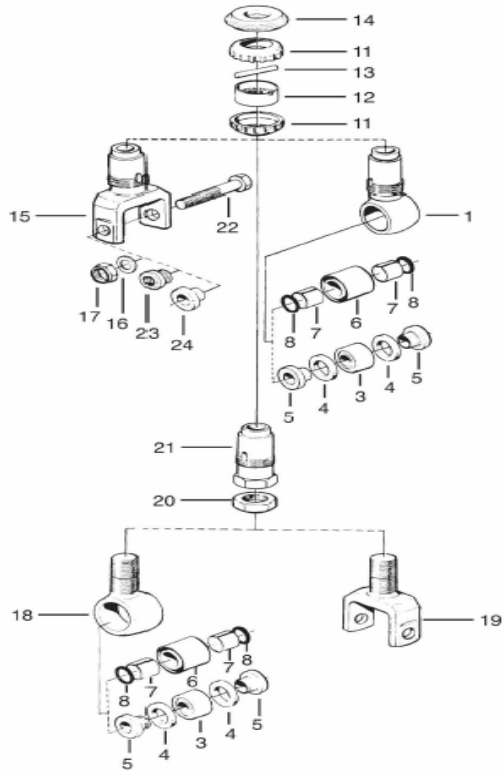

Fig. 01

			46DR1S	46ER1	46DR1S
			BM 215	BM 216	BM 515
BMW R 1150 GS Adventure					
Fig No.	Part No	Description	Qty		

01-01	01054-07	End eye	1		1
01-01	01054-22	End eye		1	
01-03	00536-02	Balljoint	1	1	1
01-04	00534-01	Seal	2	2	2
01-05	01018-12	Spacer		2	
01-05	01018-18	Spacer	2		2
01-11	01016-01	Seal rebound adjuster	2	2	2
01-12	01128-01	Adjustment knob	1	1	1
01-13	01030-01	Pin	1	1	1
01-14	01017-01	Stop washer	1		1

Fig.02

		BMW R 1150 GS Adventure		
		46DR1S	46ER1	46DR1S
		BM 215	BM 216	BM 515
Fig No.	Part No	Description		Qty
<b>Body tube</b>				
	02-01B	01281-02	Cylinder head	1
	02-01B	01282-01	Cylinder head	1
	02-02	00441-01	Stud bolt	1
	02-05A	00338-32	O-ring	1
	02-07A	04211-13	Cylinder tube	1
	02-07A	04211-34	Cylinder tube	1
	02-07A	01110-26	Cylinder tube	1
	02-08	00536-02	Ball joint	1
	02-10	00534-01	Seal	2
	02-11	01018-39	Spacer	2
	02-14	00583-01	O-ring	1
	02-14	00338-07	O-ring	1
	02-16	00338-59	O-ring	1
	02-17	01050-01	Screw	1
	02-18	00532-01	Lock nut	1
	02-18A	01174-01	Lock nut	1
	02-19	00531-01	Spring platform	1
	02-19A	01173-01	Spring seat	1
	02-20	00543-01	Washer	1
	02-22	00629-01	Spring clip	1
	02-24	00603-01	Valve assy	1
	02-24	00603-03	Valve assy	1
	02-28	01076-03	Platform	1
	02-29	01172-01	Sleeve	1
		01095-54	Spring	1
		01095-64	Spring	1
		01096-10	Spring	1
		00196-01	Sticker Varning	1
		00191-06	Sticker Öhlins	1