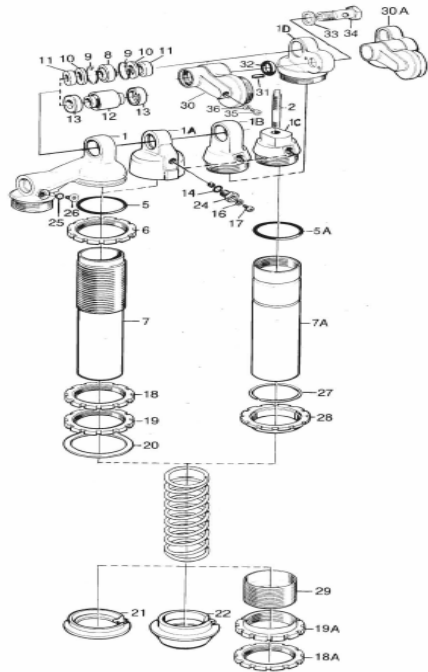

Fig. 01

			46DR1S	46ER1	46DR1S
			BM 215	BM 216	BM 515
BMW R 1150 GS Adventure					
Fig No.	Part No	Description	Qty		

01-01	01054-07	End eye	1		1
01-01	01054-22	End eye		1	
01-03	00536-02	Balljoint	1	1	1
01-04	00534-01	Seal	2	2	2
01-05	01018-12	Spacer		2	
01-05	01018-18	Spacer	2		2
01-11	01016-01	Seal rebound adjuster	2	2	2
01-12	01128-01	Adjustment knob	1	1	1
01-13	01030-01	Pin	1	1	1
01-14	01017-01	Stop washer	1		1

Fig.02

		BMW R 1150 GS Adventure		
		46DR1S	46ER1	46DR1S
		BM 215	BM 216	BM 515
Fig No.	Part No	Description		Qty
<b>Body tube</b>				
	02-01B	01281-02	Cylinder head	1
	02-01B	01282-01	Cylinder head	1
	02-02	00441-01	Stud bolt	1
	02-05A	00338-32	O-ring	1
	02-07A	04211-13	Cylinder tube	1
	02-07A	04211-34	Cylinder tube	1
	02-07A	01110-26	Cylinder tube	1
	02-08	00536-02	Ball joint	1
	02-10	00534-01	Seal	2
	02-11	01018-39	Spacer	2
	02-14	00583-01	O-ring	1
	02-14	00338-07	O-ring	1
	02-16	00338-59	O-ring	1
	02-17	01050-01	Screw	1
	02-18	00532-01	Lock nut	1
	02-18A	01174-01	Lock nut	1
	02-19	00531-01	Spring platform	1
	02-19A	01173-01	Spring seat	1
	02-20	00543-01	Washer	1
	02-22	00629-01	Spring clip	1
	02-24	00603-01	Valve assy	1
	02-24	00603-03	Valve assy	1
	02-28	01076-03	Platform	1
	02-29	01172-01	Sleeve	1
		01095-54	Spring	1
		01095-64	Spring	1
		01096-10	Spring	1
		00196-01	Sticker Varning	1
		00191-06	Sticker Öhlins	1