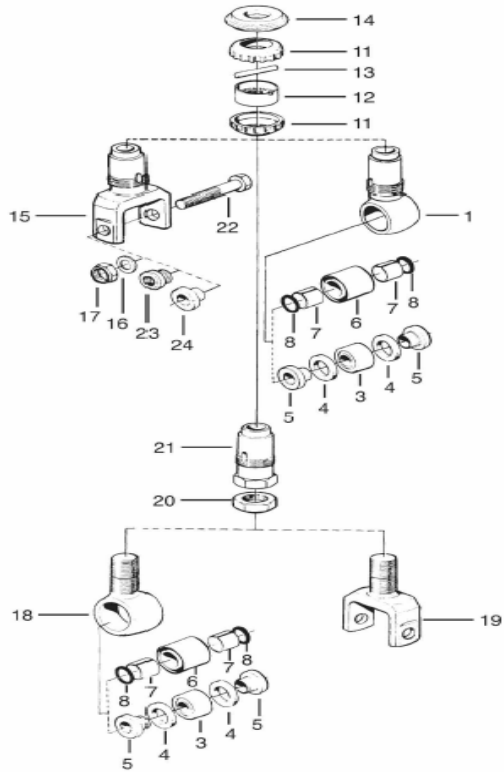

Fig. 01

BMW R 1150 GS Adventure			46DR1S	46ER1	46DR1S
			BM 215	BM 216	BM 515
Fig No.	Part No	Description	Qty		

01-01	01054-07	End eye	1		1
01-01	01054-22	End eye		1	
01-03	00536-02	Balljoint	1	1	1
01-04	00534-01	Seal	2	2	2
01-05	01018-12	Spacer		2	
01-05	01018-18	Spacer	2		2
01-11	01016-01	Seal rebound adjuster	2	2	2
01-12	01128-01	Adjustment knob	1	1	1
01-13	01030-01	Pin	1	1	1
01-14	01017-01	Stop washer	1		1

Fig.02

		BMW R 1150 GS Adventure		
		46DR1S	46ER1	46DR1S
		BM 215	BM 216	BM 515
Fig No.	Part No	Description		Qty
Body tube				
	02-01B	01281-02	Cylinder head	1
	02-01B	01282-01	Cylinder head	1
	02-02	00441-01	Stud bolt	1
	02-05A	00338-32	O-ring	1
	02-07A	04211-13	Cylinder tube	1
	02-07A	04211-34	Cylinder tube	1
	02-07A	01110-26	Cylinder tube	1
	02-08	00536-02	Ball joint	1
	02-10	00534-01	Seal	2
	02-11	01018-39	Spacer	2
	02-14	00583-01	O-ring	1
	02-14	00338-07	O-ring	1
	02-16	00338-59	O-ring	1
	02-17	01050-01	Screw	1
	02-18	00532-01	Lock nut	1
	02-18A	01174-01	Lock nut	1
	02-19	00531-01	Spring platform	1
	02-19A	01173-01	Spring seat	1
	02-20	00543-01	Washer	1
	02-22	00629-01	Spring clip	1
	02-24	00603-01	Valve assy	1
	02-24	00603-03	Valve assy	1
	02-28	01076-03	Platform	1
	02-29	01172-01	Sleeve	1
		01095-54	Spring	1
		01095-64	Spring	1
		01096-10	Spring	1
		00196-01	Sticker Varning	1
		00191-06	Sticker Öhlins	1