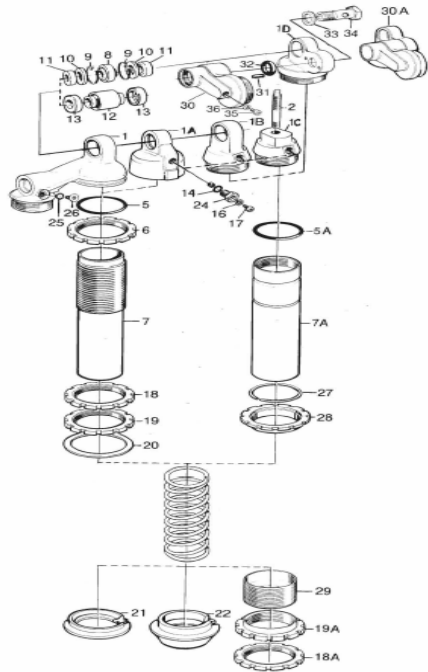

Fig. 01

BMW R 1150 GS Adventure			46DR1S	46ER1	46DR1S
			BM 215	BM 216	BM 515
Fig No.	Part No	Description	Qty		

01-01	01054-07	End eye	1		1
01-01	01054-22	End eye		1	
01-03	00536-02	Balljoint	1	1	1
01-04	00534-01	Seal	2	2	2
01-05	01018-12	Spacer		2	
01-05	01018-18	Spacer	2		2
01-11	01016-01	Seal rebound adjuster	2	2	2
01-12	01128-01	Adjustment knob	1	1	1
01-13	01030-01	Pin	1	1	1
01-14	01017-01	Stop washer	1		1

Fig.02

		BMW R 1150 GS Adventure		
		46DR1S	46ER1	46DR1S
		BM 215	BM 216	BM 515
Fig No.	Part No	Description		Qty
Body tube				
	02-01B	01281-02	Cylinder head	1
	02-01B	01282-01	Cylinder head	1
	02-02	00441-01	Stud bolt	1
	02-05A	00338-32	O-ring	1
	02-07A	04211-13	Cylinder tube	1
	02-07A	04211-34	Cylinder tube	1
	02-07A	01110-26	Cylinder tube	1
	02-08	00536-02	Ball joint	1
	02-10	00534-01	Seal	2
	02-11	01018-39	Spacer	2
	02-14	00583-01	O-ring	1
	02-14	00338-07	O-ring	1
	02-16	00338-59	O-ring	1
	02-17	01050-01	Screw	1
	02-18	00532-01	Lock nut	1
	02-18A	01174-01	Lock nut	1
	02-19	00531-01	Spring platform	1
	02-19A	01173-01	Spring seat	1
	02-20	00543-01	Washer	1
	02-22	00629-01	Spring clip	1
	02-24	00603-01	Valve assy	1
	02-24	00603-03	Valve assy	1
	02-28	01076-03	Platform	1
	02-29	01172-01	Sleeve	1
		01095-54	Spring	1
		01095-64	Spring	1
		01096-10	Spring	1
		00196-01	Sticker Varning	1
		00191-06	Sticker Öhlins	1