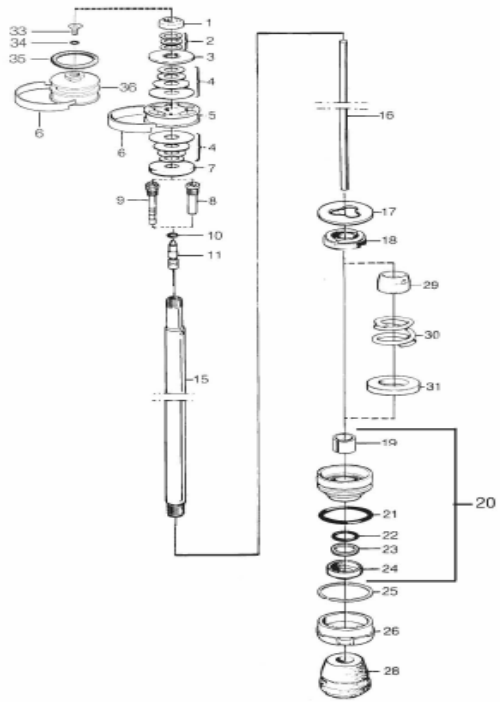

Fig. 03

			46DR1S	46ER1	46DR1S
			BM 215	BM 216	BM 515
BMW R 1150 GS Adventure					
Fig No.	Part No	Description	Qty		
Shaft					
03-01	00539-01	Lock nut	1	1	1
03-02	00578-01	Washer	5	6	5
03-03	00519-07	Stop washer	1		1
03-05	01114-14	Piston	1	1	1
03-06	00541-01	Piston ring	2	1	2
03-07	00519-08	Stop washer top out	1		1
03-07	00519-04	Stop washer		1	
03-08	05621-03	Valve		1	
03-08	05621-04	Valve	1		1
03-10	00338-14	O-ring	1	1	1
03-11	05655-03	Adjustment needle		1	
03-11	05655-04	Adjustment needle	1		1
03-15	05500-08	Shaft	1		1
03-15	05500-18	Shaft		1	
03-16	00566-22	Adj.shaft		1	
03-16	00566-59	Adj.shaft	1		1
03-17	01069-02	Spacer	2		2
03-17	01069-03	Spacer		1	
03-18	05115-01	Stop rubber	1	1	1
03-19	01056-13	Bushing	1	1	1
03-20	05129-04	Seal head assy	1	1	1
03-21	00576-01	O-ring	1	1	1
03-22	01027-01	X-ring	1	1	1
03-23	01032-01	Back-up ring	1	1	1
03-24	01031-02	Scraper	1	1	1
03-25	00575-01	Circlip	1	1	1
03-26	01065-02	End cap	1	1	1
03-28	00563-03	Bump rubber	1	1	1
03-29	01132-02	Spring guide	1		1
03-30	01131-01	Spring	1		1
03-31	01269-02	Spacer	1		1
03-33	00382-01	Screw	1		1
03-34	00338-01	O-ring	1		1
03-35	00338-13	O-ring	1		1
03-36	01005-01	Piston	1		1