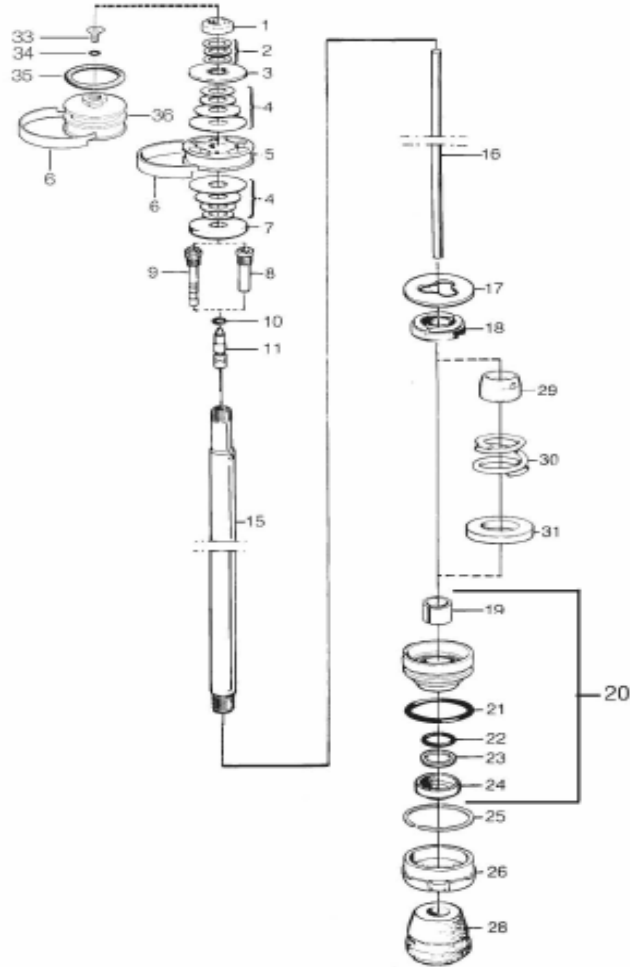

Fig. 01

BMW R 1200 GS			46ER1	46ER1
			BM 437	BM 509
Fig No.	Part No	Description	Qty	

01-01	01054-22	End eye	1	1
01-03	00536-02	Balljoint	1	1
01-04	00534-01	Seal	2	2
01-05	01218-12	Spacer	2	2
01-11	01016-01	Seal rebound adjuster	2	2
01-12	01128-01	Adjustment knob	1	1
01-13	01030-01	Pin	1	1
01-14	01017-01	Stop washer	1	1

Fig.02

		46ER1	46ER1
		BM 437	BM 509
		BMW R 1200 GS	
Fig No.	Part No	Description	Qty
Body tube			
02-01B	01281-02	Cylinder head	1
02-02	00441-01	Stud bolt	1
02-05A	00338-32	O-ring	1
02-07A	04211-13	Cylinder tube	1
02-14	00338-07	O-ring	1
02-16	00338-59	O-ring	1
02-17	01050-01	Screw	1
02-18	00532-01	Lock nut	1
02-19	00531-01	Spring platform	1
02-20	00543-01	Washer	1
02-22	00629-01	Spring clip	1
02-24	00603-03	Valve assy	1
	01096-10	Spring	1
	00196-01	Sticker Varning	1

Fig. 03

BMW R 1200 GS			46ER1	46ER1
			BM 437	BM 509
Fig No.	Part No	Description	Qty	
Shaft				
03-01	00539-01	Lock nut	1	1
03-02	00578-01	Washer	5	5
03-03	00519-07	Stop washer	1	1
03-05	01114-14	Piston	1	1
03-06	00541-01	Piston ring	1	1
03-07	00519-08	Stop washer top out	1	1
03-08	05621-03	Valve	1	1
03-10	00338-14	O-ring	1	1
03-11	05655-03	Adjustment needle	1	1
03-15	05500-10	Shaft	1	1
03-16	00566-60	Adj.shaft	1	1
03-17	01069-03	Spacer		4
03-18	05115-01	Stop rubber	1	1
03-19	01056-13	Bushing	1	1
03-20	05129-04	Seal head assy	1	1
03-21	00576-01	O-ring	1	1
03-22	01027-01	X-ring	1	1
03-23	01032-01	Back-up ring	1	1
03-24	01031-02	Scraper	1	1
03-25	00575-01	Circlip	1	1
03-26	01065-02	End cap	1	1
03-28	00563-03	Bump rubber	1	1
03-29	01132-02	Spring guide	1	1
03-30	01131-01	Spring	1	1
03-31	01269-02	Spacer	1	1