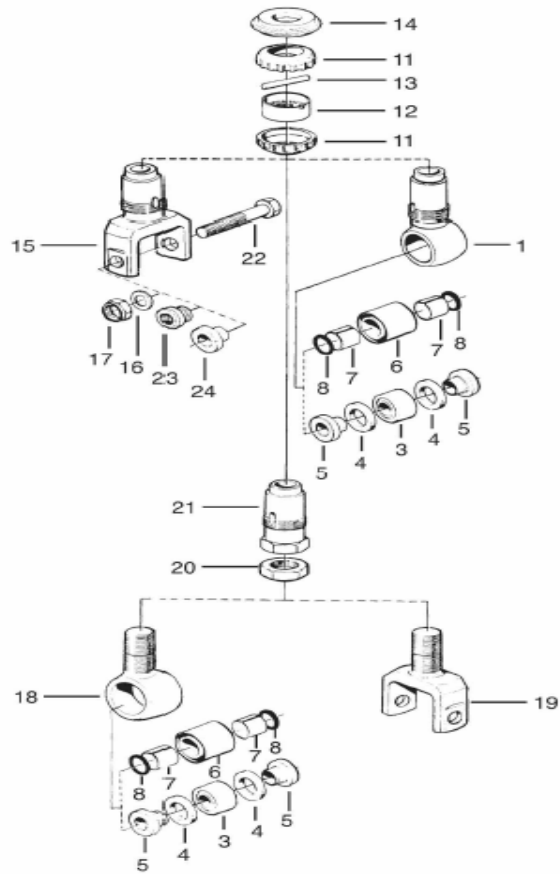

Fig. 01

BMW R 1200 GS			46ER1	46ER1
			BM 437	BM 509
Fig No.	Part No	Description	Qty	

01-01	01054-22	End eye	1	1
01-03	00536-02	Balljoint	1	1
01-04	00534-01	Seal	2	2
01-05	01218-12	Spacer	2	2
01-11	01016-01	Seal rebound adjuster	2	2
01-12	01128-01	Adjustment knob	1	1
01-13	01030-01	Pin	1	1
01-14	01017-01	Stop washer	1	1

Fig.02

		46ER1	46ER1
		BM 437	BM 509
		BMW R 1200 GS	
Fig No.	Part No	Description	Qty
Body tube			
02-01B	01281-02	Cylinder head	1
02-02	00441-01	Stud bolt	1
02-05A	00338-32	O-ring	1
02-07A	04211-13	Cylinder tube	1
02-14	00338-07	O-ring	1
02-16	00338-59	O-ring	1
02-17	01050-01	Screw	1
02-18	00532-01	Lock nut	1
02-19	00531-01	Spring platform	1
02-20	00543-01	Washer	1
02-22	00629-01	Spring clip	1
02-24	00603-03	Valve assy	1
	01096-10	Spring	1
	00196-01	Sticker Varning	1

Fig. 03

BMW R 1200 GS			46ER1	46ER1
			BM 437	BM 509
Fig No.	Part No	Description	Qty	
Shaft				
03-01	00539-01	Lock nut	1	1
03-02	00578-01	Washer	5	5
03-03	00519-07	Stop washer	1	1
03-05	01114-14	Piston	1	1
03-06	00541-01	Piston ring	1	1
03-07	00519-08	Stop washer top out	1	1
03-08	05621-03	Valve	1	1
03-10	00338-14	O-ring	1	1
03-11	05655-03	Adjustment needle	1	1
03-15	05500-10	Shaft	1	1
03-16	00566-60	Adj.shaft	1	1
03-17	01069-03	Spacer		4
03-18	05115-01	Stop rubber	1	1
03-19	01056-13	Bushing	1	1
03-20	05129-04	Seal head assy	1	1
03-21	00576-01	O-ring	1	1
03-22	01027-01	X-ring	1	1
03-23	01032-01	Back-up ring	1	1
03-24	01031-02	Scraper	1	1
03-25	00575-01	Circlip	1	1
03-26	01065-02	End cap	1	1
03-28	00563-03	Bump rubber	1	1
03-29	01132-02	Spring guide	1	1
03-30	01131-01	Spring	1	1
03-31	01269-02	Spacer	1	1