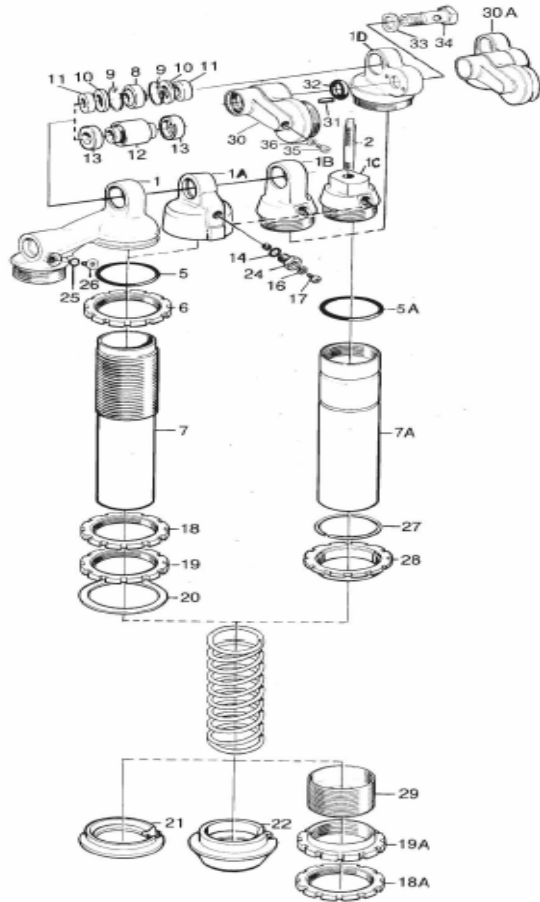

Fig. 01

BMW R 1200 GS			46ER1	46ER1
			BM 437	BM 509
Fig No.	Part No	Description	Qty	

01-01	01054-22	End eye	1	1
01-03	00536-02	Balljoint	1	1
01-04	00534-01	Seal	2	2
01-05	01218-12	Spacer	2	2
01-11	01016-01	Seal rebound adjuster	2	2
01-12	01128-01	Adjustment knob	1	1
01-13	01030-01	Pin	1	1
01-14	01017-01	Stop washer	1	1

Fig.02

		46ER1	46ER1
		BM 437	BM 509
		BMW R 1200 GS	
Fig No.	Part No	Description	Qty
Body tube			
02-01B	01281-02	Cylinder head	1
02-02	00441-01	Stud bolt	1
02-05A	00338-32	O-ring	1
02-07A	04211-13	Cylinder tube	1
02-14	00338-07	O-ring	1
02-16	00338-59	O-ring	1
02-17	01050-01	Screw	1
02-18	00532-01	Lock nut	1
02-19	00531-01	Spring platform	1
02-20	00543-01	Washer	1
02-22	00629-01	Spring clip	1
02-24	00603-03	Valve assy	1
	01096-10	Spring	1
	00196-01	Sticker Varning	1

Fig. 03

BMW R 1200 GS			46ER1	46ER1
			BM 437	BM 509
Fig No.	Part No	Description	Qty	
Shaft				
03-01	00539-01	Lock nut	1	1
03-02	00578-01	Washer	5	5
03-03	00519-07	Stop washer	1	1
03-05	01114-14	Piston	1	1
03-06	00541-01	Piston ring	1	1
03-07	00519-08	Stop washer top out	1	1
03-08	05621-03	Valve	1	1
03-10	00338-14	O-ring	1	1
03-11	05655-03	Adjustment needle	1	1
03-15	05500-10	Shaft	1	1
03-16	00566-60	Adj.shaft	1	1
03-17	01069-03	Spacer		4
03-18	05115-01	Stop rubber	1	1
03-19	01056-13	Bushing	1	1
03-20	05129-04	Seal head assy	1	1
03-21	00576-01	O-ring	1	1
03-22	01027-01	X-ring	1	1
03-23	01032-01	Back-up ring	1	1
03-24	01031-02	Scraper	1	1
03-25	00575-01	Circlip	1	1
03-26	01065-02	End cap	1	1
03-28	00563-03	Bump rubber	1	1
03-29	01132-02	Spring guide	1	1
03-30	01131-01	Spring	1	1
03-31	01269-02	Spacer	1	1